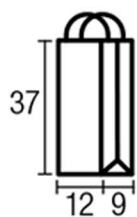

BORSE REX BOTTIGLIA

REX BOTTLE GIFT BAGS

cod. SDN12

Imballo
Inner box

Cartone
Box

● disegno 085F