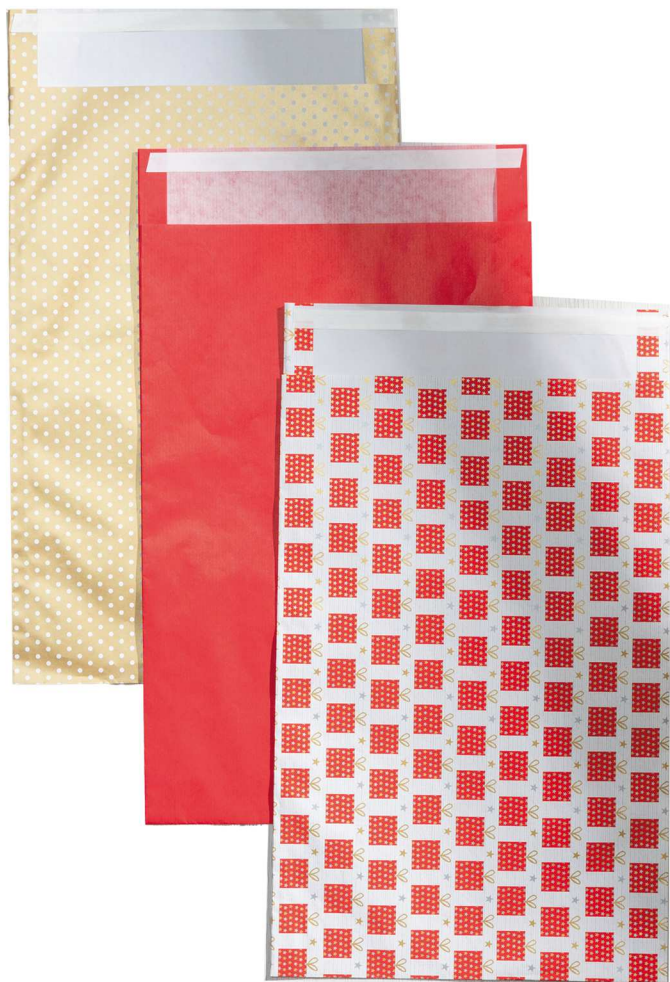

REX PACK® CON PATELLA ADESIVA

Dimensioni disponibili / Available sizes

Imballo 100 pz
Inner box 100 pz

cod.
REXPk42*

cod.
REXPk36*

cod.
REXPk26*

cod.
REXPk20*

Carta riciclata 100%

65 g/m²

100% recycled paper