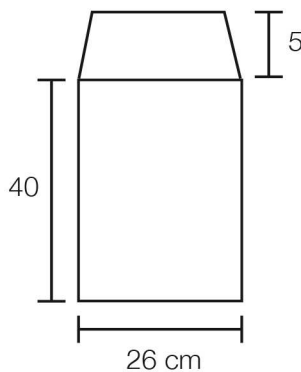

REX PACK® CON PATELLA ADESIVA

Dimensioni disponibili / Available sizes

Imballo 100 pz
Inner box 100 pz

cod.
REXPk42*

cod.
REXPk36*

cod.
REXPk26*

cod.
REXPk20*

Carta riciclata 100%