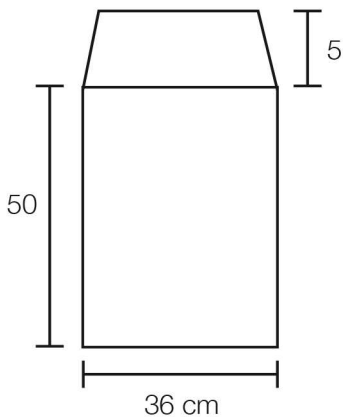

REX PACK® CON PATELLA ADESIVA

Dimensioni disponibili / Available sizes

Imballo 100 pz
Inner box 100 pz

cod.
REXPk42*

cod.
REXPk36*

cod.
REXPk26*

cod.
REXPk20*

Carta riciclata 100%