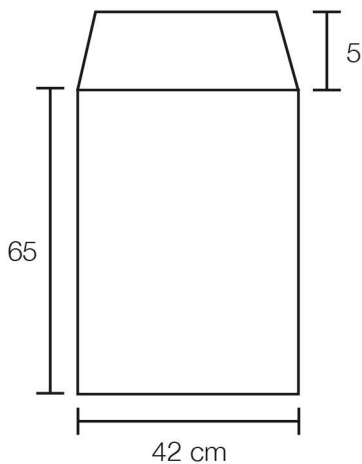

REX PACK® CON PATELLA ADESIVA

Dimensioni disponibili / Available sizes

Imballo 100 pz
Inner box 100 pz

cod.
REXPk42*

cod.
REXPk36*

cod.
REXPk26*

cod.
REXPk20*

Carta riciclata 100%