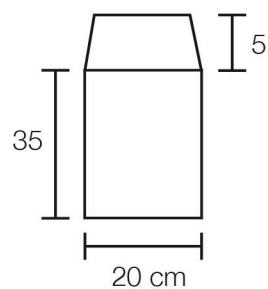

REX PACK® CON PATELLA ADESIVA

Dimensioni disponibili / Available sizes

Imballo 100 pz
Inner box 100 pz

cod.
REXPk42*

cod.
REXPk36*

cod.
REXPk26*

cod.
REXPk20*

Carta riciclata 100%