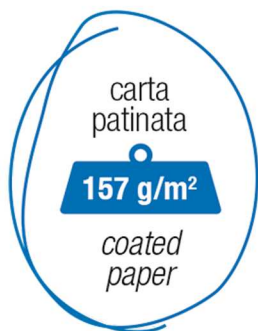

BORSE REX TINTA UNITA BOTTIGLIA

REX PLAIN COLOURED BOTTLE GIFT BAGS

● disegno 066D

● disegno 065D

DIS.	SDE18
065D	●
066D	●

cod. SDE18

Imballo
Inner box

10

Cartone
Box

100