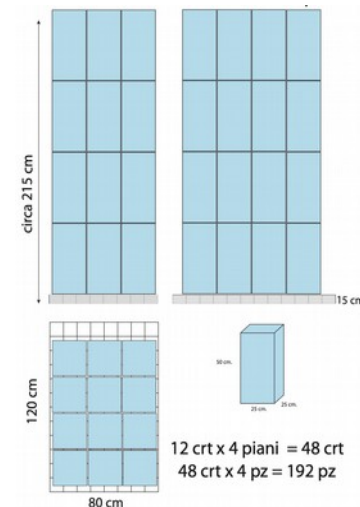

Scheda tecnica

 Italiano

Codice prodotto	654
Linea di appartenenza	ECOLORED
Descrizione	Scopino WC a pavimento
Imballo	Imbustato singolarmente in cartoni da 4 pz (h 50x25x25 cm) – quantità per pallet nr. 192 pezzi
Montaggio	A pavimento.
Colori	Manico e tazza bianco Adamello, pomello cromato. Manico e tazza arancio Terra di Siena, pomello cromato. Manico e tazza nero Vesuvio, pomello cromato. Manico e tazza verde Laguna, pomello cromato. Manico e tazza marrone Dolomiti, pomello cromato. Manico e tazza blu Mediterraneo, pomello cromato.
dimensioni	↕ mm. 485 (H) x 120 (P) x 120 (L); 0,51 Kg.
Caratteristiche	Facile sostituzione dello scopino deteriorato. Manico e tazza colorati con vernice ad acqua. Pomello verniciato cromato.
Materiali impiegati	ABS rigenerato (manico e tazza) ABS (pomello) Polipropilene (supporto setole)

Technical sheet

 English

Product code	654
Product line	ECOLORED
Description	Free-standing WC brush
Package	Individual bag in a 4 pcs box (h 50x25x25 cm) – quantity per pallet: no. 192 pcs
Application	Floor standing.
Colors	Adamello white handle and base, chrome knob. Sienna copper orange handle and base, chrome knob. Vesuvian black handle and base, chrome knob. Lagoon green handle and base, chrome knob. Dolomites brown handle and base, chrome knob. Mediterranean blue handle and base, chrome knob.
Weight & dimensions	↕ mm. 485 (H) x 120 (D) x 120 (W); 0,51 Kg.
Features	Easy replacement of the deteriorated brush Handle and base colored with water based paint. Chrome painted knob.
Materials	ABS Recycled (handle and base) ABS (knob) PP (hairs support)