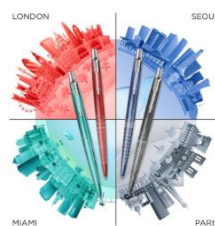

PARKER JOTTER GLOBAL ICONS SPECIAL EDITION - SEOUL

SEOUL

Ispirata allo splendido tramonto di Seoul, quest'ultima edizione presenta motivi ispirati all'architettura moderna di questa città dinamica.

Il design cattura la vibrante energia dello skyline di Seoul, con i suoi grattacieli eleganti e le sue strutture innovative.

Dall'iconica Namsan Seoul Tower, che offre una vista panoramica della città, alla futuristica Dongdaemun Design Plaza con le sue linee curve e fluide, ogni elemento riflette il design all'avanguardia e la ricchezza culturale di Seoul.

Il gioco di luci e ombre al calar del sole evidenzia la miscela unica di tradizione e modernità della città, che si può osservare dalla Namsan Seoul Tower, che offre un ottimo punto di osservazione per vedere le stelle in una notte limpida.

L'altitudine più elevata e la riduzione dell'inquinamento luminoso ne fanno un luogo ideale per l'osservazione delle stelle.

Creando un'atmosfera accattivante e dinamica che è il cuore di Seoul.

JOTTER SPECIAL EDITION
GLOBAL ICONS

Ogni edizione speciale Jotter Global Icons sarà contenuta in una confezione regalo dal design speciale, ispirata allo skyline mozzafiato della città.