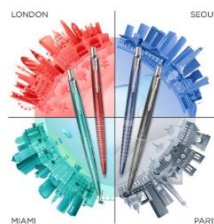

PARKER JOTTER GLOBAL ICONS SPECIAL EDITION - PARIS

PARIS

Ispirata al fascino romantico di Parigi, quest'ultima edizione presenta spunti architettonici della maestosa Città dell'Amore.

Il design si ispira alle eleganti tonalità grigio carbone dell'architettura parigina, riflettendo la bellezza senza tempo di monumenti come la Torre Eiffel e la Cattedrale di Notre-Dame.

La Torre Eiffel, con il suo intricato reticolo di ferro, è composta da una rete di travi di ferro disposte in modo incrociato, creando una struttura delicata ma robusta.

Questo monumento iconico non solo offre una vista mozzafiato sulla città, ma incarna anche l'eleganza e l'innovazione che definiscono l'architettura parigina.

Ogni elemento del nostro progetto cattura la raffinatezza e il fascino della vivace città.

Riflettendo l'essenza dell'atmosfera incantevole che definisce l'amata città di Parigi.

JOTTER SPECIAL EDITION
GLOBAL ICONS