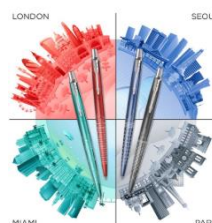

PARKER
EST. 1888

JOTTER SPECIAL EDITION
GLOBAL ICONS