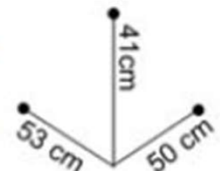

Model
KP-555

48
PCS / CTN