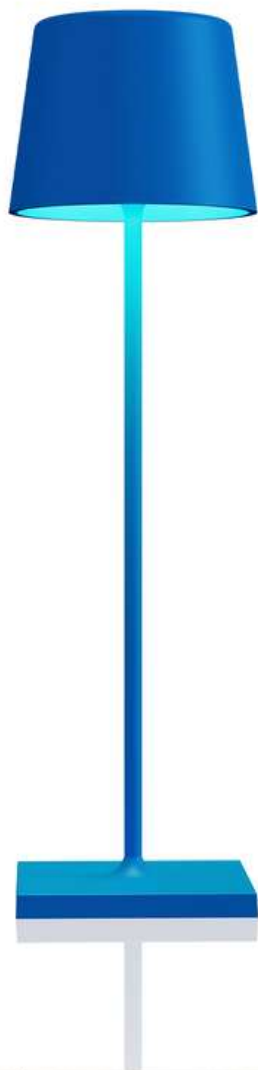

# MU

## DL-XTD851

LAMPADA DA TAVOLO RICARICABILE  
VERSIONE MEDIUM SIZE - ALTEZZA 30CM X 8CM DI BASE

3000K

4500K

6000K

**3000K-4500K-6500K**  
**Controllo touch a 3 modalità**  
**3,7 V 2000mAh**  
**Potenza: 2.5W**  
**Ingresso: USB 5V,1A**  
**Lumen: 220LM**

Modello  
DL-XTD851

20  
PCS / CTN

**SRP 36,1€**

DL-XTD851

LAMPADA DA TAVOLO RICARICABILE  
VERSIONE MEDIUM SIZE ALTEZZA 30CM X 8CM DI BASE  
10 ESCLUSIVI COLORI

Versione rivisitata dell'iconico modello DL-XTD841, 30cm di altezza ed una base di soli 8cm per consentire un pratico collocamento in tavoli di piccole dimensioni, su mensole a parete e ripiani di librerie. 10 nuovissimi colori (BLU ELETTRICO – MARRONE CAFFÈ – NERO – ROSA – ROSSO – TORTORA – VERDE ACQUA – VERDE SMERALDO – FUXIA – MARRONE CHIARO) da collezionare tutti per dare un tocco di vivacità e caratterizzare ristoranti – pub – bar – gelaterie - spazi all'aperto e locali al chiuso. Le proporzioni ridotte illuminano il tavolo rendendo più intimo e caratteristico il tuo locale.