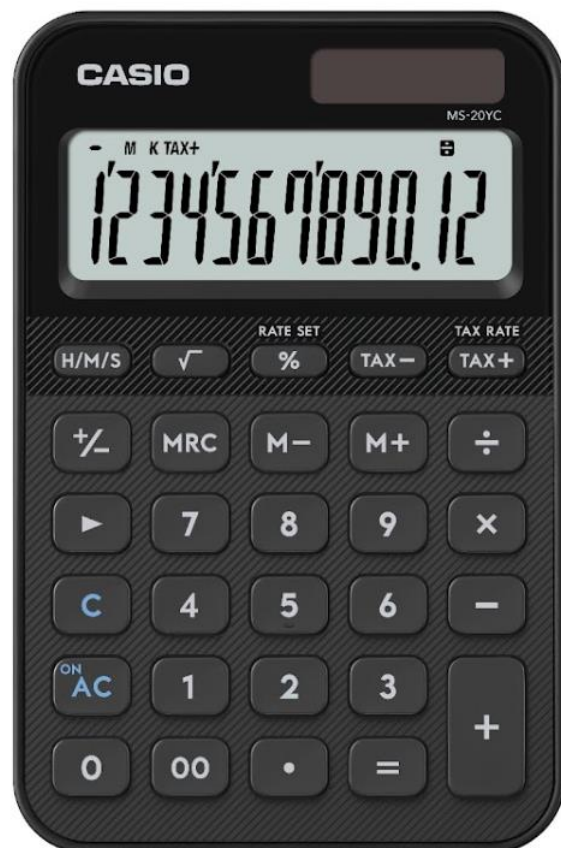

MS-20YC-BK

Caratteristiche generali

- Display LC a 12 cifre
- Indicatore comando funzione
- Separatore di migliaia
- Doppia alimentazione, solare e a batteria
- Batteria di backup (1x LR54)
- Dimensioni (A x L x L): 1,8 x 10,1 x 15,45 cm
- Peso: 118 g.
- Autospegnimento
- Tasti di plastica
- Piedini in gomma
- Colore: nera
- Codice EAN: 4549526621253
- Predecessore: MS-20UC-BK (vecchio codice EAN 4549526612800)

Funzioni

- Calcolo delle imposte
- Calcolo della percentuale
- Calcolo del mark-up con il tasto percentuale
- Radice quadrata
- Tasto backspace (cancella ultima cifra)
- Calcolo del tempo (ora, minuti, secondi)
- Tasto doppio zero
- Tasto cambio segno più/meno
- Key rollover
- 3 tasti memoria

Codice completo	Colore	Codice EAN
MS-20YC-BK-W-EP	Nera	4549526621253

Questa è solo una descrizione delle funzioni principali, con riserva di modifiche tecniche ed errori.
Le dimensioni dell'immagine non corrispondono alle dimensioni originali.
I colori possono differire leggermente dall'originale.