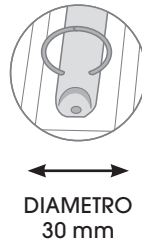

# RACCOGLITORE ANELLI GRIGIO CHIARO

**ARTICOLO** RACCOGLITORE AD ANELLI  
**FORMATO** 27 x 32 cm  
**COPERTINA** CARTONATA 1,8 mm  
**LAVORAZIONE COPERTINA** PLASTICA LUCIDA  
**IMBALLO** 5/30

**PESO pezzo** Kg. 0,320  
**PESO scatola** Kg. 9,6

**COLORI: 1**  Grigio Chiaro

EAN SCATOLA	EAN CONFEZIONE	EAN PEZZO	CODICE PRODOTTO	DESCRIZIONE ARTICOLO	FORMATO	DIAMETRO	IMPACCO	IMBALLO	SCATOLE X PALLET	PEZZI X PALLET
8008234235849	8008234235832	8008234235825	0123582	RACCOGLITORE AD ANELLI A4	27 x 32	30 mm	5	30	24	720