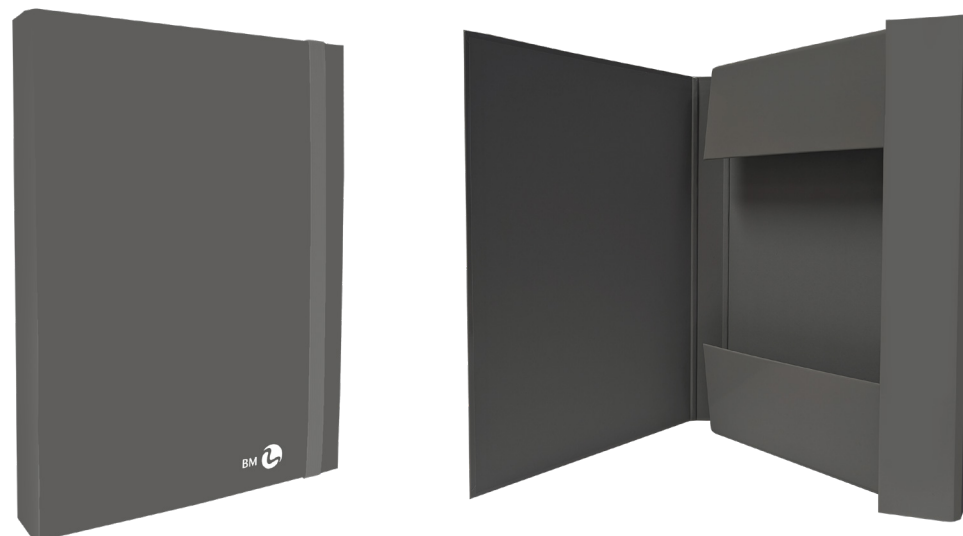

PORTADOCUMENTI DORSO 3 cm GRIGIO SCURO

ARTICOLO	PORTADOCUMENTI DORSO 3 cm
FORMATO	24 x 35 cm
COPERTINA	CARTONATA PESANTE 1,8 mm
LAVORAZIONE COPERTINA	PLASTICA LUCIDA
IMBALLO	1/12
PESO pezzo	Kg. 0,390
PESO scatola	Kg. 4,68

COLORI: 1

 Grigio Scuro

EAN SCATOLA	EAN CONFEZIONE	EAN PEZZO	CODICE PRODOTTO	DESCRIZIONE ARTICOLO	FORMATO	DORSO	IMPACCO	IMBALLO	SCATOLE X PALLET	PEZZI X PALLET
8008234236051	8008234236044	8008234236037	0123603	PORTADOCUMENTI DORSO 3 cm	24 x 35	30 mm	1	12	35	420