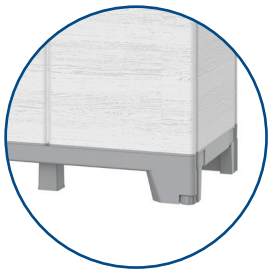

SEQUOIA

CAB102A SEQUOIA

Armadio multifunzionale a tre vani separati con 3 ripiani interni regolabili e 1 appenditutto.
Three door multifunctional cabinet with 3 adjustable inner shelves and hook rack.

Armoire à 3 portes avec 3 tablettes réglables et 1 patère.
Multifunktions Schrank und mit 3 Türen, 3 verstellbaren Böden und 1 Aufhänger.

Armario triplo con 3 baldas regulables y 1 gancho.

ITEM CODE: 1003207
EAN: 8005646032073
ITEM (LxPxH): 102x39x172 cm
PACK (LxPxH): 102,5x39,5x50,5 cm
PALLET (LxPxH): 100x120x230 cm

CAB102B SEQUOIA

Armadietto multifunzionale a 3 ante composto da 2 vani separati con 1 ripiano regolabile.
Three door multifunctional cabinet with 1 adjustable shelf.
Armoire multifonctionnelle à 3 portes avec 1 tablette réglable.

Multifunktions Schrank mit 3 Türen und 1 verstellbaren Einlegeboden.

Armario triplo con 1 balda regulable.

ITEM CODE: 1003208
EAN: 8005646032080
ITEM (LxPxH): 102x39x93.5 cm
PACK (LxPxH): 102,5x39,5x27,2 cm
PALLET (LxPxH): 100x120x230 cm

CAB2680 SEQUOIA

Armadio a 2 ante dotato di 3 ripiani convertibili con inserto estraibile per configurare un armadio portascope.

Two door cabinet with 3 convertible shelves with removable insert to configure a broom cabinet.