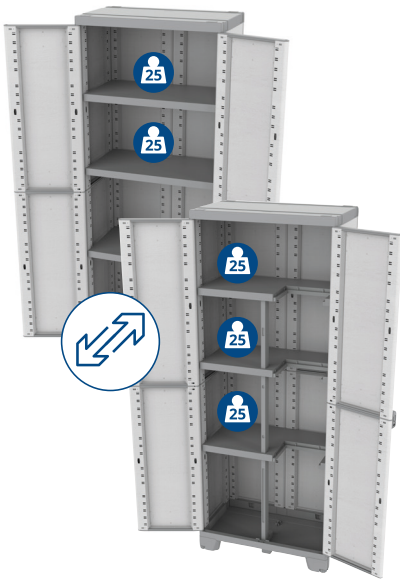

SEQUOIA

CAB102A SEQUOIA

Armadio multifunzionale a tre vani separati con 3 ripiani interni regolabili e 1 appenditutto.
Three door multifunctional cabinet with 3 adjustable inner shelves and hook rack.

Armoire à 3 portes avec 3 tablettes réglables et 1 patère.
Multifunktions Schrank und mit 3 Türen, 3 verstellbaren Böden und 1 Aufhänger.

Armario triplo con 3 baldas regulables y 1 gancho.

ITEM CODE: 1003207
EAN: 8005646032073
ITEM (LxPxH): 102x39x172 cm
PACK (LxPxH): 102,5x39,5x50,5 cm
PALLET (LxPxH): 100x120x230 cm

CAB102B SEQUOIA

Armadietto multifunzionale a 3 ante composto da 2 vani separati con 1 ripiano regolabile.
Three door multifunctional cabinet with 1 adjustable shelf.
Armoire multifonctionnelle à 3 portes avec 1 tablette réglable.

Multifunktions Schrank mit 3 Türen und 1 verstellbaren Einlegeboden.

Armario triplo con 1 balda regulable.

ITEM CODE: 1003208
EAN: 8005646032080
ITEM (LxPxH): 102x39x93.5 cm
PACK (LxPxH): 102,5x39,5x27,2 cm
PALLET (LxPxH): 100x120x230 cm

CAB2680 SEQUOIA

Armadio a 2 ante dotato di 3 ripiani convertibili con inserto estraibile per configurare un armadio portascope.

Two door cabinet with 3 convertible shelves with removable insert to configure a broom cabinet.