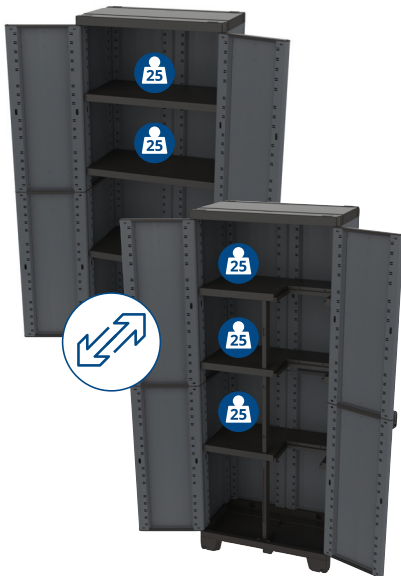

ARDESIA

CAB102A ARDESIA

Armadio multifunzionale a tre ante composto da due vani separati con 3 ripiani interni regolabili e 1 appenditutto.
 Three door multifunctional cabinet with 3 adjustable inner shelves and hook rack.
 Armoire à 3 portes avec 3 tablettes réglables et 1 patère.
 Multifunktions Schrank und mit 3 Türen, 3 verstellbaren Böden und 1 Aufhänger.
 Armario triplo con 3 baldas regulables y 1 gancho.

ITEM CODE: 1003203
 EAN: 8005646032035
 ITEM (LxPxH): 102x39x172 cm
 PACK (LxPxH): 102,5x39,5x50,5 cm
 PALLET (LxPxH): 100x120x230 cm

CAB102B ARDESIA

Armadietto multifunzionale a 3 ante composto da 2 vani separati con 1 ripiano regolabile.
 Three door multifunctional cabinet with 1 adjustable shelf.
 Armoire multifonctionnelle à 3 portes avec 1 tablette réglable.
 Multifunktions Schrank mit 3 Türen und 1 verstellbaren Einlegeboden.
 Armario triplo con 1 balda regulable.

ITEM CODE: 1003204
 EAN: 8005646032042
 ITEM (LxPxH): 102x39x93.5 cm
 PACK (LxPxH): 102,5x39,5x27,2 cm
 PALLET (LxPxH): 100x120x230 cm

CAB2680 ARDESIA

Armadio a 2 ante dotato di 3 ripiani convertibili con inserto estraibile per configurare un armadio portascopa.
 Two door cabinet with 3 convertible shelves with removable insert to configure a broom cabinet.
 Armoire 2 portes avec 3 étagères convertibles avec insert amovible pour configurer une armoire à balais.
 Zweitüriger Schrank mit 3 konvertierbare Einlegeböden mit ausziehbarem Einsatz zur Einrichtung eines Besenschrankes.
 Armario de 2 puertas con 3 estantes convertible con inserto extraíble para configurar un armario escobero.

ITEM CODE: 1003201
 EAN: 8005646032011
 ITEM (LxPxH): 68x39x172 cm
 PACK (LxPxH): 80x41x42,5 cm
 PALLET (LxPxH): 80x120x230 cm

CAB680 ARDESIA

Armadietto a 2 ante con 1 ripiano regolabile.
 Two door cabinet with 1 adjustable shelf.
 Armoire 2 portes avec 1 tablette réglable.
 Zweitüriger Schrank mit 1 verstellbaren Einlegeboden.
 Armario de dos puertas con 1 balda regulable.