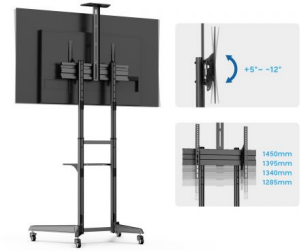

Angle and Height Adjustment

for comfortable viewing experience