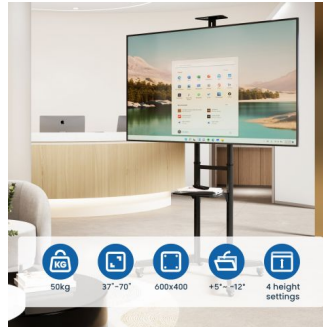

Angle and Height Adjustment

for comfortable viewing experience

Integrated Cable Management

creates a clean and professional look