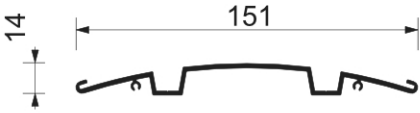

SCHEDA PRODOTTO

Wayfinding System Curved A6

ISA6

- Di facile utilizzo
- Facile da installare
- Disponibile un'ampia gamma di formati

SCHEDA PRODOTTO

Wayfinding System Curved A6

ISA6

SCHEDA PRODOTTO

Wayfinding System Curved A6

ISA6

INFORMAZIONI DI BASE

SKU	Sizes (mm) (A x B x C)	Formato (mm)	Dimensioni visibili (mm) (VXxVY)	Distanza tra i fori (mm) (XxY)
ISA6	153 x 109 x 16	A6 (148 x 105 mm)	148 x 101 mm	-