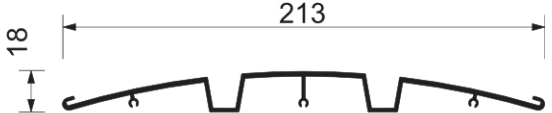

SCHEDA PRODOTTO

Wayfinding System Curved A6

ISA6

- Di facile utilizzo
- Facile da installare
- Disponibile un'ampia gamma di formati

SCHEDA PRODOTTO

Wayfinding System Curved A6

ISA6

SCHEDA PRODOTTO

Wayfinding System Curved A6

ISA6

INFORMAZIONI DI BASE

SKU	Sizes (mm) (A x B x C)	Formato (mm)	Dimensioni visibili (mm) (VXxVY)	Distanza tra i fori (mm) (XxY)
ISA6	153 x 109 x 16	A6 (148 x 105 mm)	148 x 101 mm	-

Orientamento	Weight (kg)
Orizzontale	0,11

INFORMAZIONI SULL'IMBALLAGGIO

Unità di imballaggio 1 (mm)	Unità di imballaggio 2 (mm)	Unità di imballaggio 3 (mm)
160 x 115 x 20	-	-

Numero di pezzi della tavolozza	Peso del pallet (kg)	Tipo di tavolozza
2 250	321	EUR