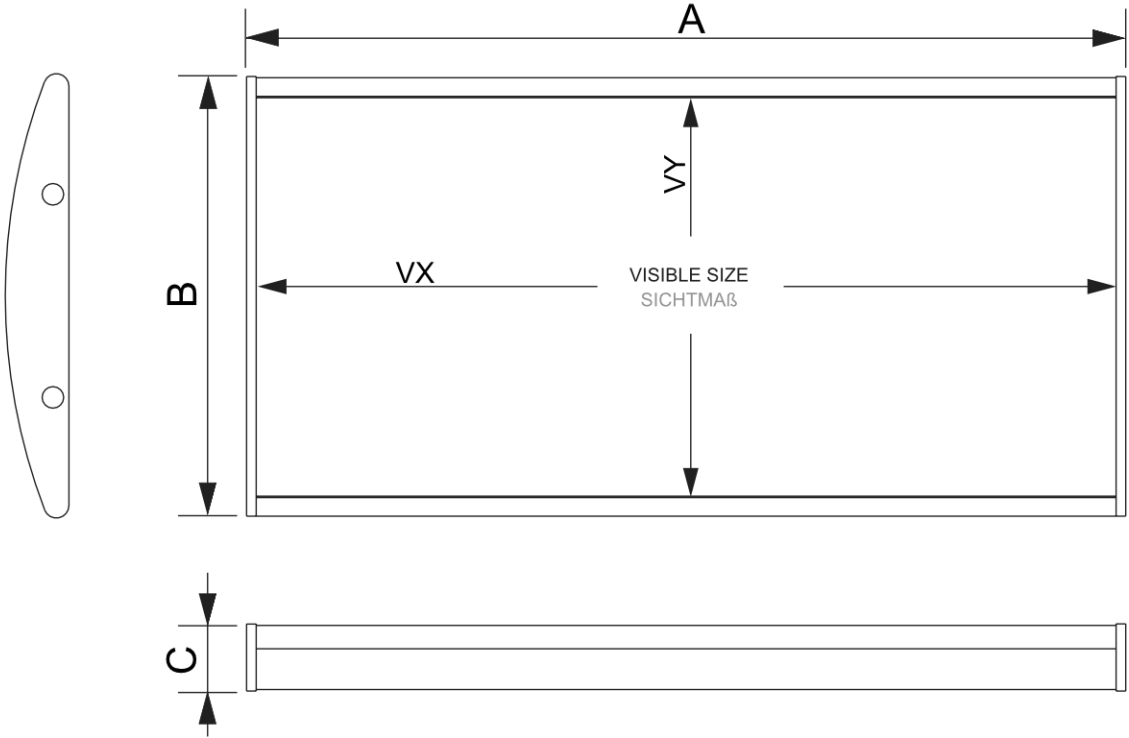

SCHEDA PRODOTTO

Wayfinding System Curved A6

ISA6

- Di facile utilizzo
- Facile da installare
- Disponibile un'ampia gamma di formati

SCHEDA PRODOTTO

Wayfinding System Curved A6

ISA6

SCHEDA PRODOTTO

Wayfinding System Curved A6

ISA6

INFORMAZIONI DI BASE

SKU	Sizes (mm) (A x B x C)	Formato (mm)	Dimensioni visibili (mm) (VXxVY)	Distanza tra i fori (mm) (XxY)
ISA6	153 x 109 x 16	A6 (148 x 105 mm)	148 x 101 mm	-

Orientamento	Weight (kg)
Orizzontale	0,11

INFORMAZIONI SULL'IMBALLAGGIO

Unità di imballaggio 1 (mm)	Unità di imballaggio 2 (mm)	Unità di imballaggio 3 (mm)
160 x 115 x 20	-	-

Numero di pezzi della tavolozza	Peso del pallet (kg)	Tipo di tavolozza
2 250	321	EUR