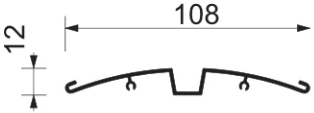

SCHEDA PRODOTTO

Wayfinding System Curved A6

ISA6

- Di facile utilizzo
- Facile da installare
- Disponibile un'ampia gamma di formati

SCHEDA PRODOTTO

Wayfinding System Curved A6

ISA6

SCHEDA PRODOTTO

Wayfinding System Curved A6

ISA6

INFORMAZIONI DI BASE

SKU	Sizes (mm) (A x B x C)	Formato (mm)	Dimensioni visibili (mm) (VXxVY)	Distanza tra i fori (mm) (XxY)
ISA6	153 x 109 x 16	A6 (148 x 105 mm)	148 x 101 mm	-