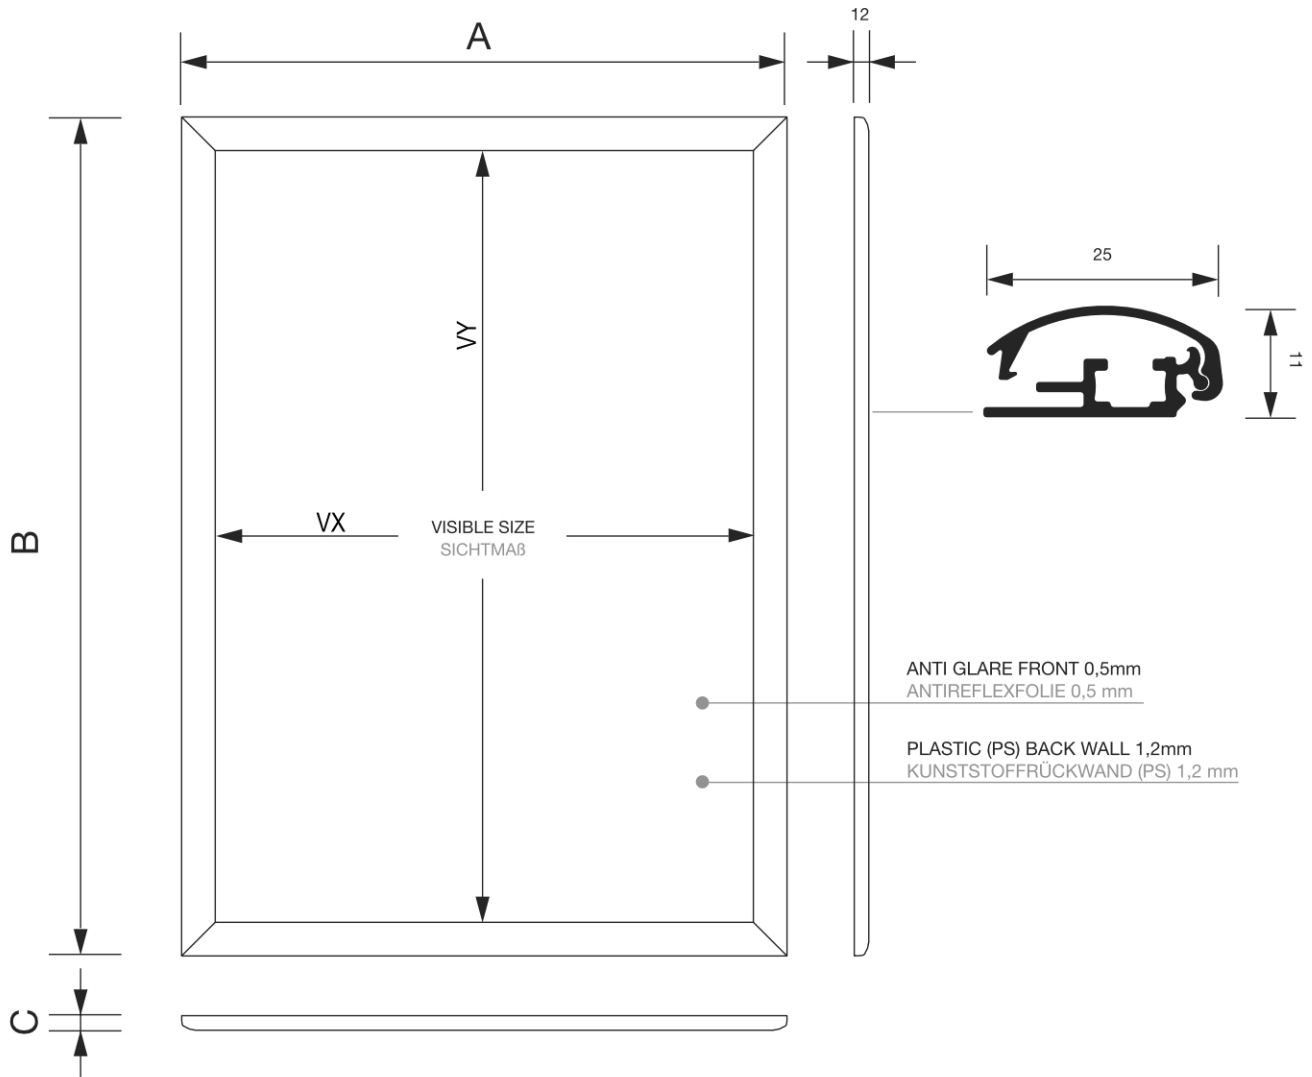

SCHEDA PRODOTTO

Snap Frame Standard A4 Mitred Corners 25 mm Black

KRA4G25C9005