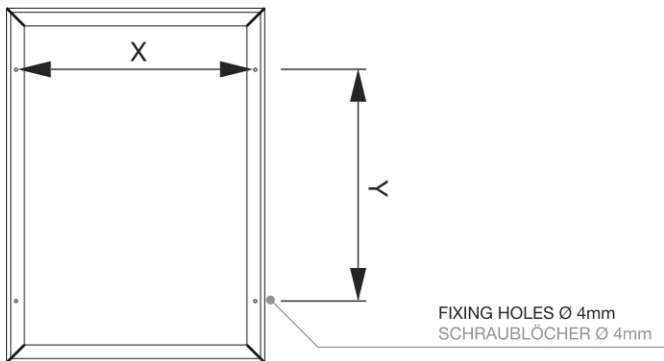

BACK VIEW RÜCKANSICHT

ACCESSORIES ZUBEHÖR

(SOSSET)
SET OF SCREWS
SCHRAUBENSET

(KRHOOK)
HANGING HOOKS
HAKEN ZUM ABHÄNGEN

(HSKR)
HANGING SET
HÄNGESET