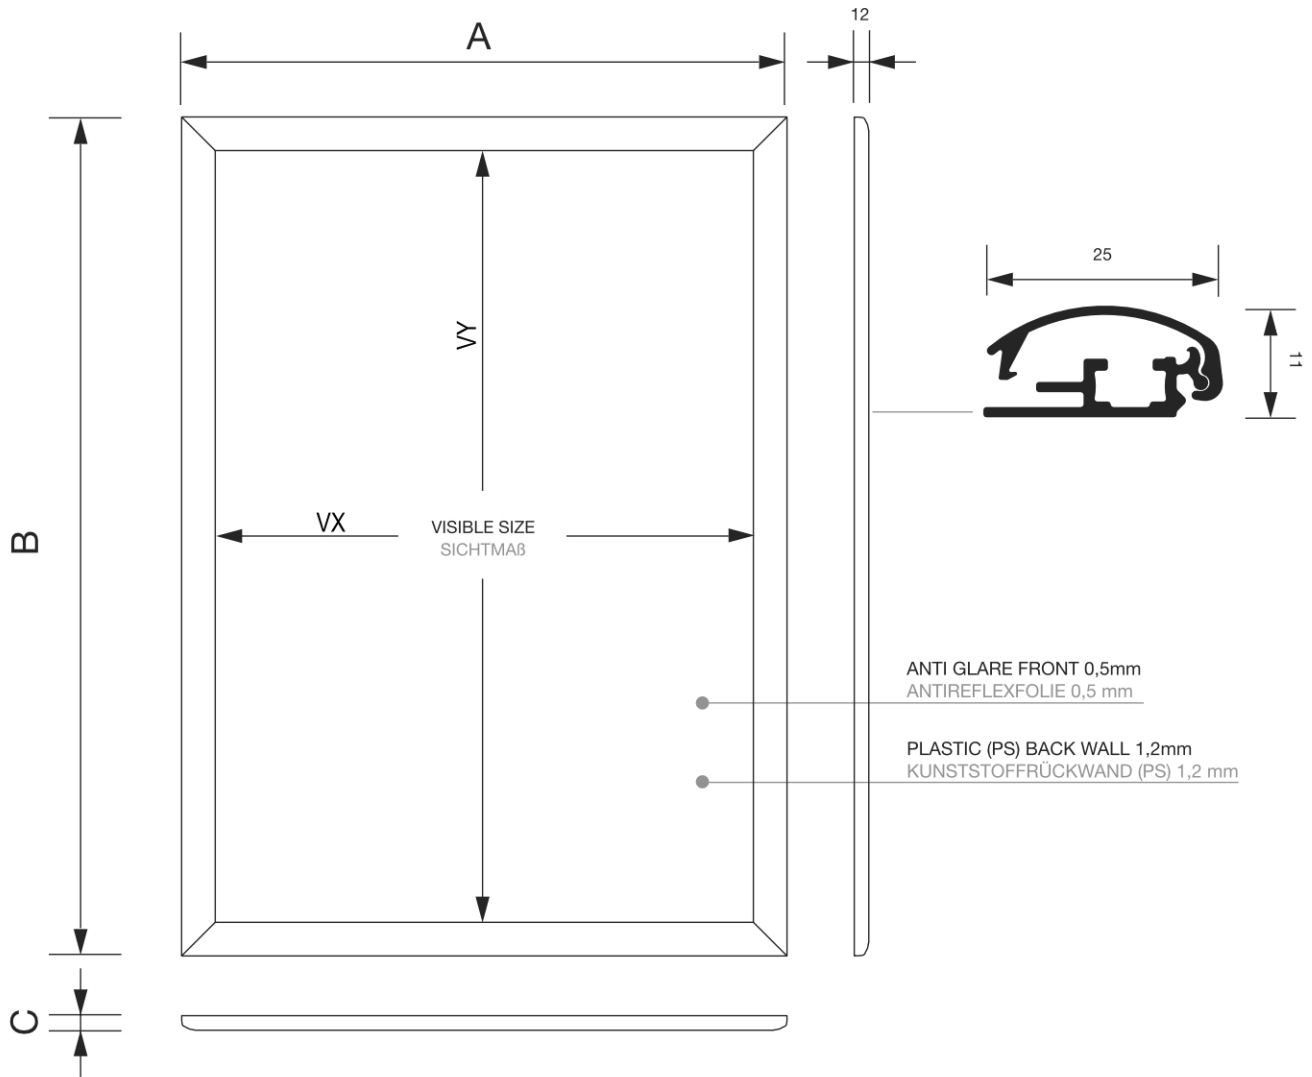

SCHEDA PRODOTTO

Snap Frame Standard A3 Mitred Corners 25 mm Black

KRA3G25C9005