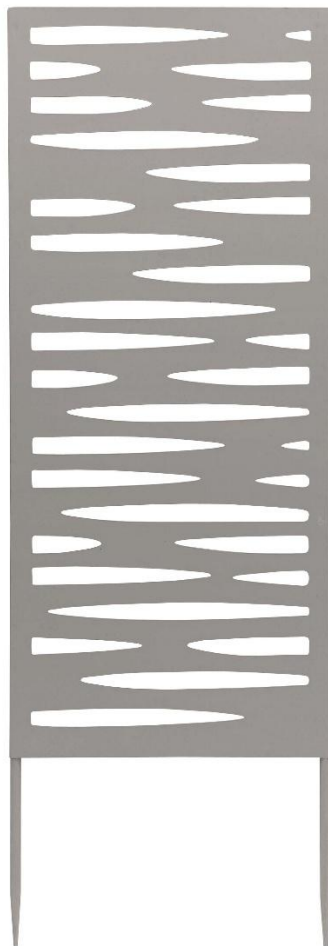

## SCHEDA TECNICA

Modulo  
**ST01**

<b>COD.</b> V008580	<b>NOME</b> PANNELLO DECORATIVO IN METALLO
------------------------	---

**REV. N. 0**  
**DATA: 25/02/2022**

<b>APPLICAZIONE</b>	Pannello decorativo verticale in metallo, adatto per ambienti interni ed esterni, con finitura liscia. Design elegante e minimale, ideale per applicazioni decorative o come elemento divisorio
<b>MATERIALI</b>	Metallo
<b>DIMENSIONI</b>	30x h90cm, punte di fissaggio: 18cm
<b>ALTRE CARATTERISTICHE</b>	<ul style="list-style-type: none"><li>- Verniciato con polveri epossidiche</li><li>- Resistente e stabile nel tempo</li><li>- Adatto a uso interno ed esterno</li></ul>