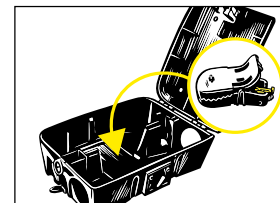

PM TRAPPOLA TOPI E PM TRAPPOLA RATTI

Caratteristiche:

- Made in Italy
- Plastica riciclata e riciclabile in tutte le parti di colore nero

Indicato per: PROTE071 trappola meccanica per topi, PROTE072 trappola meccanica per ratti, facile da usare, con un particolare metodo sicuro per caricare l'esca gel mentre la trappola è ancora in modalità "riposo". Utilizzare con i contenitori di sicurezza delle esche. Si consiglia l'utilizzo con contenitore esche ratti MAXI.

Lotta contro: topi e ratti.

Modalità d'uso: meccanismo d'azione: elevata e precisa potenza di scatto. La trappola è dotata di una molla interna per una uccisione rapida ed indolore.

DI LIBERA VENDITA

PREDISPOSTA PER ESSERE AGGANCIATA ALL'INTERNO DI PROTEmax CONTENITORE ESCHES RATTI MAXI

PROTE071 trappola topi

PROTE072 trappola ratti

**ELEVATA POTENZA DI SCATTO
ALTA EFFICACIA**

- PARTI FLUORESCENTI ALL'INTERNO: STIMOLA LA VISIONE DEI RODITORI
- PRECISO MECCANISMO DI SCATTO
- USO IN AMBIENTI DOMESTICI ALL'INTERNO DELLA BAIT STATION UNIVERSAL
- AFFIDABILE ED EFFICACE ANCHE IN CONDIZIONI ESTREME: DA -18°C A +54°C
- SVILUPPATA SECONDO LE LINEE GUIDA EUROPEE