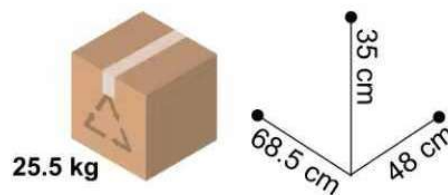

- **Ricaricabile**

- **Facile da usare**

Model
YT-M2042

80
PCS / CTN