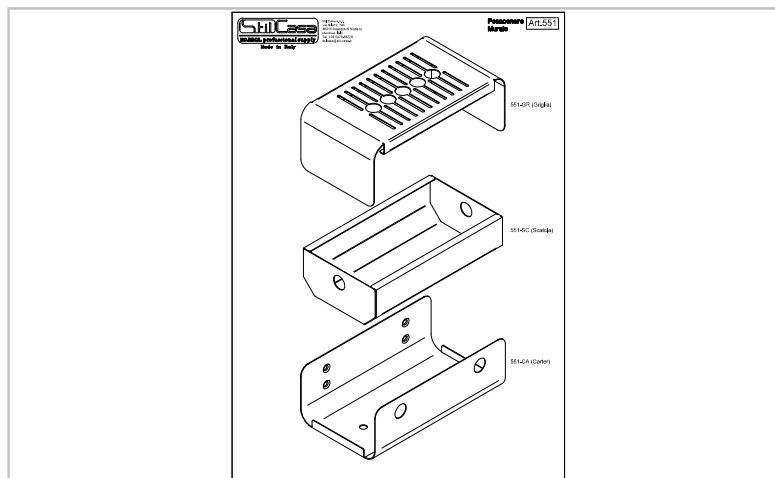

DESCRIZIONE / Description

POSACENERE MURALE IN METALLO
VERNICIATO NERO MICACEO.

VASCHETTA INTERNA 22,7x12,3xh. 7 CM
CAPIENZA 1,5 LITRI.

CARATTERISTICHE / Details

Materiale / Material

Metallo verniciato

Dimensioni / Dimensions

23,5 x 13,2 x h. 18,7 cm

Peso / Weight

1,50 kg

Colore / Color

NERO

Litraggio / Capacity

vaschetta interna 1,5 lt

Dimensione cartone / Carton dimensions

Pezzi per bancale / Pcs per pallet

ISTRUZIONI DI MONTAGGIO / Assembly instruction

ARTICOLO: 551 N

Article code:

EAN CODE: 8033630037711

VOCE DOGANALE: 73239900

Custom code:

PAESE D'ORIGINE: ITALIA