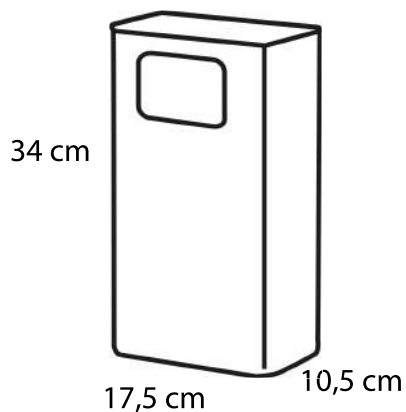

### DESCRIZIONE

Posacenere murale in acciaio verniciato,  
Contenitore interno zincato, capacità 2 litri.  
Chiusura superiore di sicurezza tramite serratura.

### DETTAGLI

**Materiale:** Acciaio verniciato

**Materiale contenitore:** zincato

**Colore:** Corten

**Dimensioni:** 17,5 x 10,5 x h. 34 cm

**Peso:** 3,00 kg

**Capacità:** 2 litri

### DETTAGLI DIMENSIONI

### DETTAGLI

TESTA CON GRIGLIA

CONTENITORE 2 LT