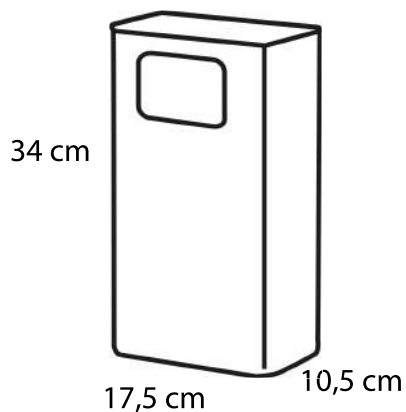

### DESCRIZIONE

Posacenere murale in acciaio verniciato,  
Contenitore interno zincato, capacità 2 litri.  
Chiusura superiore di sicurezza tramite serratura.

### DETTAGLI

**Materiale:** Acciaio verniciato

**Materiale contenitore:** zincato

**Colore:** Nero

**Dimensioni:** 17,5 x 10,5 x h. 34 cm

**Peso:** 3,00 kg

**Capacità:** 2 litri

### DETTAGLI DIMENSIONI

### DETTAGLI

TESTA CON GRIGLIA

CONTENITORE 2 LT