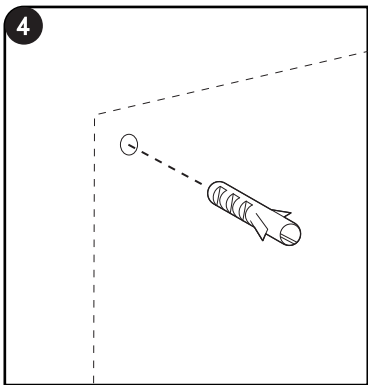

> 120cm/48"

38018071