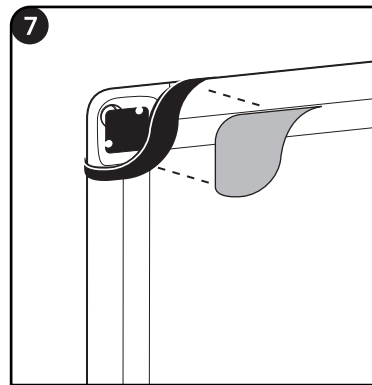

> 120cm/48"

38018071