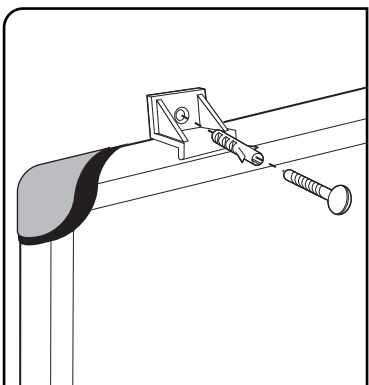

> 120cm/48"

38018071