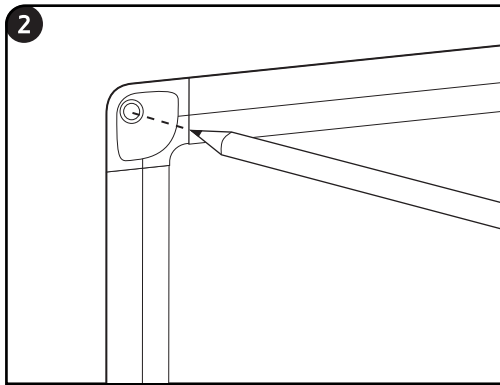

> 120cm/48"

38018071