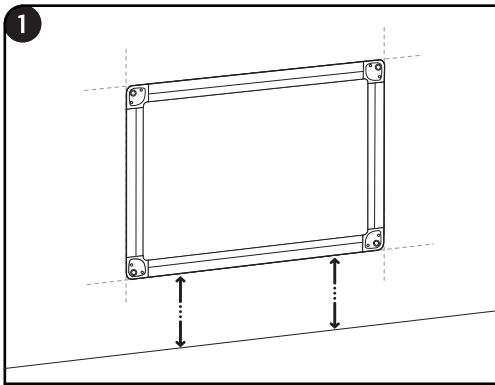

> 120cm/48"

38018071