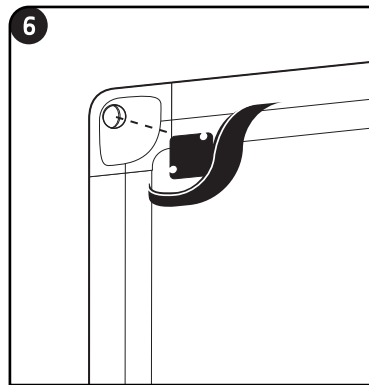

> 120cm/48"

38018071