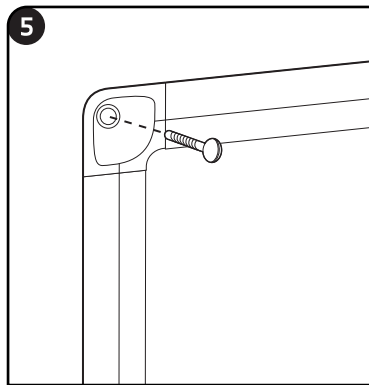

> 120cm/48"

38018071