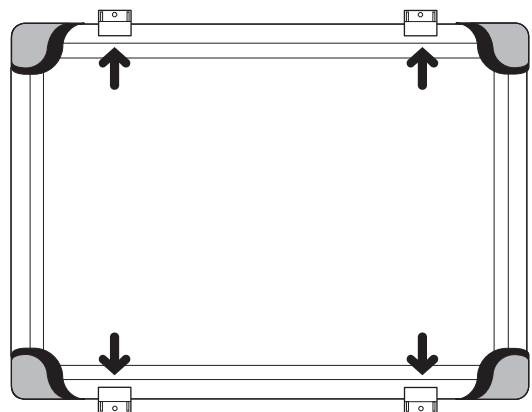

> 120cm/48"

38018071