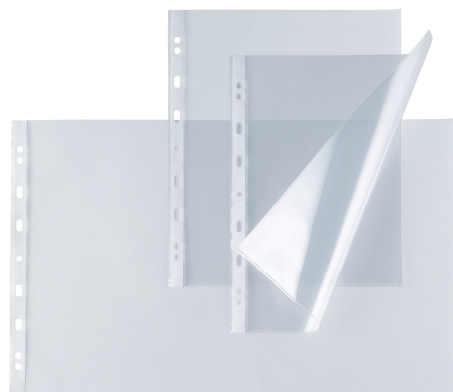

Articolo	ATLA T 18x24 150 (25)
Codice	661817
Colori	Trasparente liscio

Descrizione	Buste in PP liscio, spessore pesante, con foratura universale rinforzata.
Formato contenuto	18x24 cm.
Spessore	pesante
Imballo	20 sacch. da 25 pezzi
Dimensioni (L x P x H)	26,5x23,5x16 cm.
Volume	0,0121 mc.
Peso	4,3 kg.
Pallet	1.680 sacc.da 25 pezzi
Dimensioni (L x P x H)	80x120x135 cm.
Peso	381 kg.
Utilizzi	Per archiviare qualsiasi tipo di documento