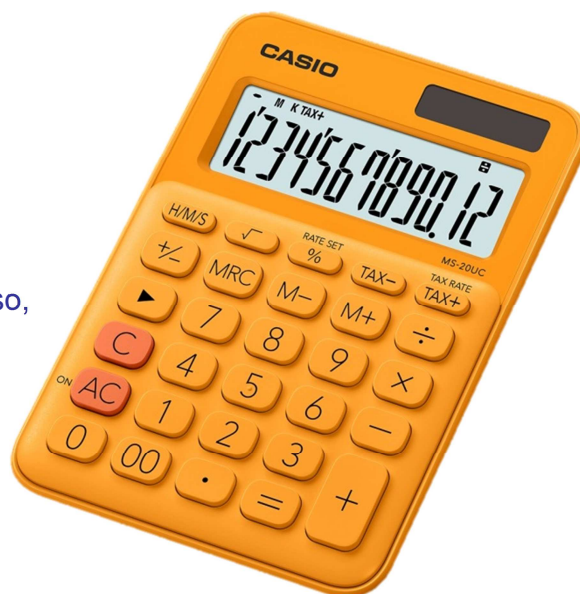

MS-20UC-RG

Specifiche Generali

- Grande display a 12 cifre
- Doppia alimentazione, solare e a batteria
- Dimensioni (P x L x A): 2,3 x 10,5 x 14,95 cm
- Tasti in plastica
- Key Rollover
- Peso: 110 g. circa
- Batteria: 1 x LR1130
- Colori: Nero, blu, verde, azzurro pastello, viola, rosso, arancione, bianco, rosa pastello, giallo
- MS-20UC-RG EAN-Code: 4549526700057

Funzioni

- Calcolo percentuale
- Calcolo tempo
- Calcolo delle imposte
- 3 Tasti di memoria
- 3 cifre dopo la virgola
- Tasto cambio segno +/-
- Tasto correzione veloce
- Radice quadrata
- Tasto doppio zero