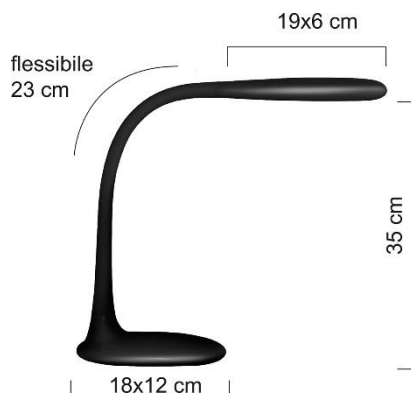

LAMPADA a LED LUCY

DESIGN

La lampada Lucy, dotata di un braccio flessibile, ha un design distintivo per le sue linee curve e raffinate. Garantisce un'ottima diffusione della luce grazie alla forma allungata della testa: nessun bagliore e miglior comfort visivo.

CARATTERISTICHE

- Dimmer a sfioramento sulla base che regola l'intensità della luce (3 posizioni) e la temperatura di colore (3 posizioni) che corrispondono alle diverse attività: relax (3200K), lettura (4.500K), lavoro (5.200K)
- Lunghezza cavo: 1,5 m.
- Materiale: braccio di metallo con elastomero, testa e base in plastica
- Led 6,8W integrato (non sostituibile)

Codice	Colore	Potenza (W)	Consumo Kw/1000h	(Lm/W)	T° colore (K)	CRI	Durata (h)	Peso (Kg)	S.IMB/UDV	UMV
400093640	nero	6,8	5,7	143	3200-4500-5200	82	30.000	0,64	1/1	1

DATI LOGISTICI

Unità pallet	120
Peso lordo unità vendibile (Kg)	0,85
Peso pallet (Kg)	127,80
Dimensioni UV (cm)	28,2x19,3x13
Dimensioni pallet (cm)	120x80x135
Volume UV (cm3)	7.075,38
Volume pallet (cm3)	1.296.000,00
EAN UV	3595560014705
EAN pallet	3595560014729