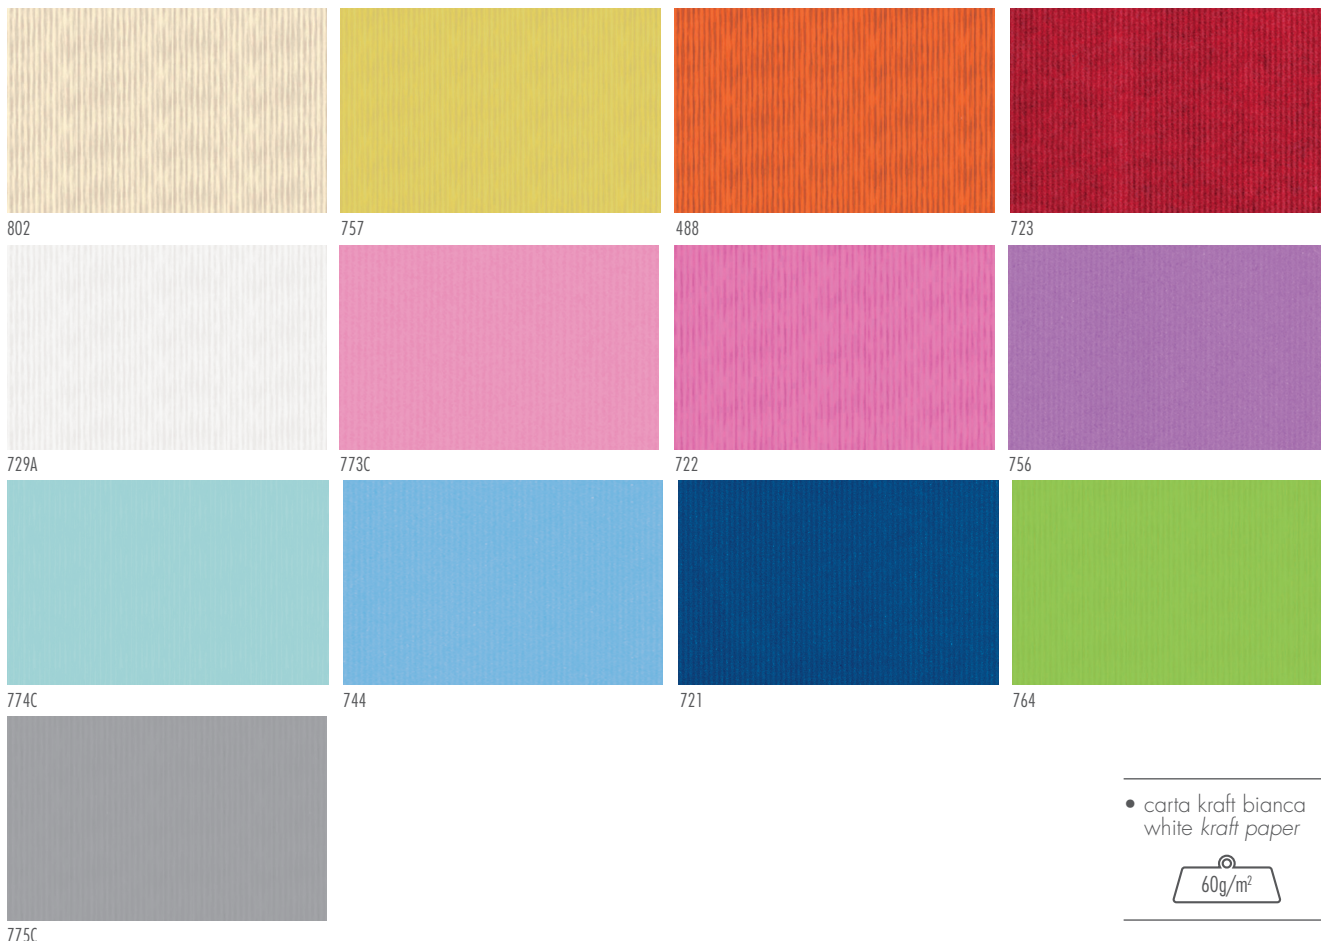

# Ecocolor Kraft Light

• carta kraft bianca  
white kraft paper

ECOCOLOR  
LIGHT  
KRAFT  
BIANCO

**cod. 74450LT**  
ean 8006715197204  
**Esp. banco 50 fogli**  
Display box 50 sheets  
100x70 cm

**cod. 74400LT**  
ean 8006715197860  
**Esp. banco 100 fogli**  
Display box 100 sheets  
100x70 cm

**cod. 733J1LT**  
ean 8006715199048  
**Rotolo in espositore 50 pz**  
Roll in box 50 pcs  
200x70 cm