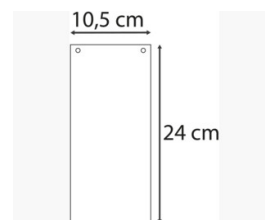

SCHEDA PRODOTTO 13415B

EXACOMPTA
PARIS

Codice	13415B
Descrizione	Confezione da 100 intercalari orizzontali 2 fori Forever cartoncino riciclato 180g/mq - 105x240mm - Azzurro
Linea	Forever®
Materiale	Cartoncino in fibre riciclate
Dimensione prodotto	105x240 mm
Colore	Azzurro
Dimensioni prodotto (LxIxh)	105 x 240 x 23 mm
Peso pezzo	437 g
Volume dei pezzi	0,58 dm ³
EAN pezzo	3130630134152
Pezzi contenuti nel cartone	12
Dimensioni cartone (LxIxh)	300 x 255 x 120 mm
Peso cartone	5 415 g
Volume del cartone	9,18 dm ³
EAN cartone	3130631134151
Pezzi contenuti sul pallet	1320
Dimensioni pallet (LxIxh)	1200 x 800 x 1345 mm
Peso pallet	625 900 g
Volume del pallet	1 291 dm ³

DIN
6738

www.blauer-engel.de/uz14b

Caratteristiche

Marchio : Exacompta
Grammatura : 180G/M2
Per Formato : 105x240
Tipo di prodotto : Intercalari
Kreaman : Si
Tipo : Divisori
Numero posizioni : 12

Separatori in formato orizzontale che consentono di separare per colori, materia, il contenuto del vostro raccoglitore A5 o A4. Cartoncino riciclato colorato da 180 g/mq certificato Blue Angel .
Con la sua qualità premium è ideale per un uso quotidiano professionale o privato, per lo studio di casa, la scuola e l'università. Perforazione : 2 fori sul lato piccolo.
Dimensioni : 10,5x24cm.