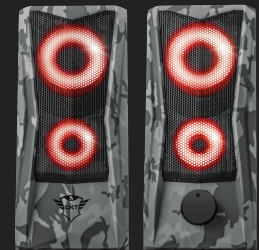

#23379

Set di altoparlanti 2.0 illuminato RGB

Compatto set di altoparlanti con audace design e illuminazione LED RGB

Caratteristiche chiave

- Potenza di picco: 12 W (6 watt RMS)
- Illuminazione a ciclo di colori RGB con comando a sfioramento per accendere/spegnere
- Controllo del volume di facile accesso sulla parte anteriore
- Griglia metallica per garantire una protezione ancora maggiore
- Alimentazione USB: non occorre alimentazione a parete
- Funziona con qualsiasi PC/laptop

Dal design mimetico instilla lo spirito d'avventura

Con Javv, la configurazione della scrivania assumerà un accento d'avventura. Con un design giocato sui toni di grigio del classico disegno mimetico, questo set di altoparlanti è destinato a ispirare audacia nelle sessioni di gioco e a conferire impulso al flusso di lavoro. La griglia metallica sulla parte anteriore di entrambi gli altoparlanti aggiunge un tocco di solidità, in termini sia di estetica che di durata.

POWER

Power saving	False	Power cable detachable	False
---------------------	-------	-------------------------------	-------

PRODUCT VISUAL 1

PRODUCT PICTORIAL 1

PRODUCT PICTORIAL 2

PRODUCT PICTORIAL 3

PRODUCT PICTORIAL 4

PRODUCT ESHOT 1

PRODUCT VISUAL 2

PRODUCT FRONT 1

PRODUCT FRONT 2

PRODUCT FRONT 3

PRODUCT EXTRA 1

PACKAGE VISUAL 1