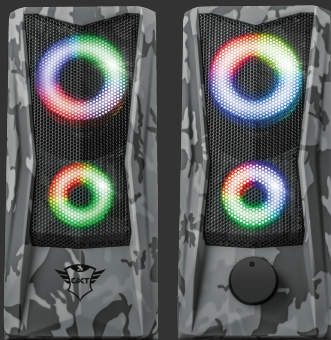

#23379

Set di altoparlanti 2.0 illuminato RGB

Compatto set di altoparlanti con audace design e illuminazione LED RGB

Caratteristiche chiave

- Potenza di picco: 12 W (6 watt RMS)
- Illuminazione a ciclo di colori RGB con comando a sfioramento per accendere/spegnere
- Controllo del volume di facile accesso sulla parte anteriore
- Griglia metallica per garantire una protezione ancora maggiore
- Alimentazione USB: non occorre alimentazione a parete
- Funziona con qualsiasi PC/laptop

Cosa c'è nella scatola

- 2 altoparlanti dotati di cavo
- Adesivo Gaming

Requisiti di sistema

- Connessione audio da 3,5 mm
- Porta USB (per alimentazione)

Audace e compatto

Il set di altoparlanti GXT 606 Javv 2.0 a illuminazione RGB si evidenzia per l'avventurosa estetica mimetica e le luci colorate RGB, che infonderanno voglia di vincere. Per ascoltare in stereo l'audio del computer, senza dover indossare le cuffie. È semplice: basta inserire nel laptop la spina USB e il cavo aux e via!

Dal design mimetico instilla lo spirito d'avventura

Con Javv, la configurazione della scrivania assumerà un accento d'avventura. Con un design giocato sui toni di grigio del classico disegno mimetico, questo set di altoparlanti è destinato a ispirare audacia nelle sessioni di gioco e a conferire impulso al flusso di lavoro. La griglia metallica sulla parte anteriore di entrambi gli altoparlanti aggiunge un tocco di solidità, in termini sia di estetica che di durata.

Al comando delle luci RGB

Le caratteristiche di robustezza sono amplificate da un gioco di luci affascinante, e l'effetto breathing RGB trasforma dolcemente i colori. Le luci possono essere spente semplicemente dal controllo touch sull'altoparlante.