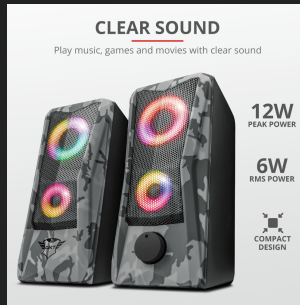

PRODUCT PICTORIAL 1