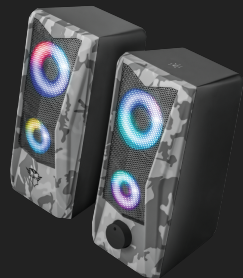

#23379

Set di altoparlanti 2.0 illuminato RGB

Compatto set di altoparlanti con audace design e illuminazione LED RGB

Caratteristiche chiave

- Potenza di picco: 12 W (6 watt RMS)
- Illuminazione a ciclo di colori RGB con comando a sfioramento per accendere/spegnere
- Controllo del volume di facile accesso sulla parte anteriore
- Griglia metallica per garantire una protezione ancora maggiore
- Alimentazione USB: non occorre alimentazione a parete
- Funziona con qualsiasi PC/laptop

Cosa c'è nella scatola

- 2 altoparlanti dotati di cavo
- Adesivo Gaming

Requisiti di sistema

- Connessione audio da 3,5 mm
- Porta USB (per alimentazione)

Audace e compatto

Il set di altoparlanti GXT 606 Javv 2.0 a illuminazione RGB si evidenzia per l'avventurosa estetica mimetica e le luci colorate RGB, che infonderanno voglia di vincere. Per ascoltare in stereo l'audio del computer, senza dover indossare le cuffie. È semplice: basta inserire nel laptop la spina USB e il cavo aux e via!

Dal design mimetico instilla lo spirito d'avventura

Con Javv, la configurazione della scrivania assumerà un accento d'avventura. Con un design giocato sui toni di grigio del classico disegno mimetico, questo set di altoparlanti è destinato a ispirare audacia nelle sessioni di gioco e a conferire impulso al flusso di lavoro. La griglia metallica sulla parte anteriore di entrambi gli altoparlanti aggiunge un tocco di solidità, in termini sia di estetica che di durata.

PRODUCT ESHOT 1

PRODUCT VISUAL 2

PRODUCT FRONT 1

PRODUCT FRONT 2

PRODUCT FRONT 3

PRODUCT EXTRA 1

PACKAGE VISUAL 1