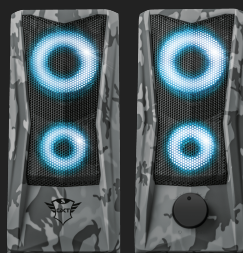

Dal design mimetico instilla lo spirito d'avventura

Con Javv, la configurazione della scrivania assumerà un accento d'avventura. Con un design giocato sui toni di grigio del classico disegno mimetico, questo set di altoparlanti è destinato a ispirare audacia nelle sessioni di gioco e a conferire impulso al flusso di lavoro. La griglia metallica sulla parte anteriore di entrambi gli altoparlanti aggiunge un tocco di solidità, in termini sia di estetica che di durata.

PRODUCT ESHOT 1

PRODUCT VISUAL 2

PRODUCT FRONT 1

PRODUCT FRONT 2

PRODUCT FRONT 3

PRODUCT EXTRA 1

PACKAGE VISUAL 1