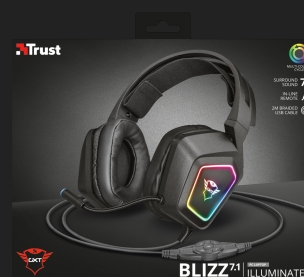

PACKAGE FRONT 1