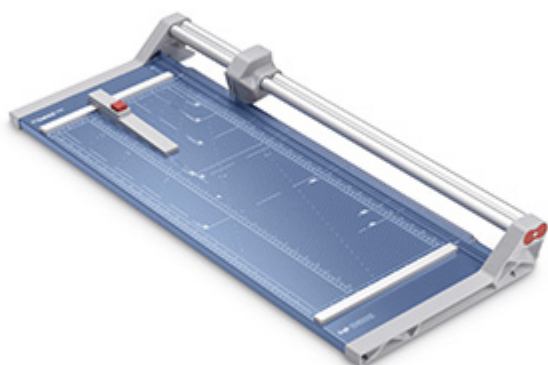

# 554 720 MM

Taglierina a rullo professionale con pressino automatico trasparente - squadra laterale - piano quadrettato con linee in formato DIN e suddivisione in cm - lama circolare rotante molata - lama inferiore molata. Marginatore posteriore regolabile. Opzionale barra per rotolo. Luce di taglio 720 mm, spessore di taglio 2,0 mm, dimensione del piano 915x360 mm

Codice Articolo	Descrizione	Codice originale	Barcode	Pezzi Imball	Pezzi Cartone
R000554	554 720 mm	00554-15002	4009729069554	1	1

- Luce di taglio (Cm): 72
- Spessore di taglio fogli: 20
- Tipo di taglio: lineare
- Dimensioni del piano: 915x360
- Pressino: automatico
- Accessori: lama di ricambio (opzionale) codice R000647
- Materiale del piano: metallo