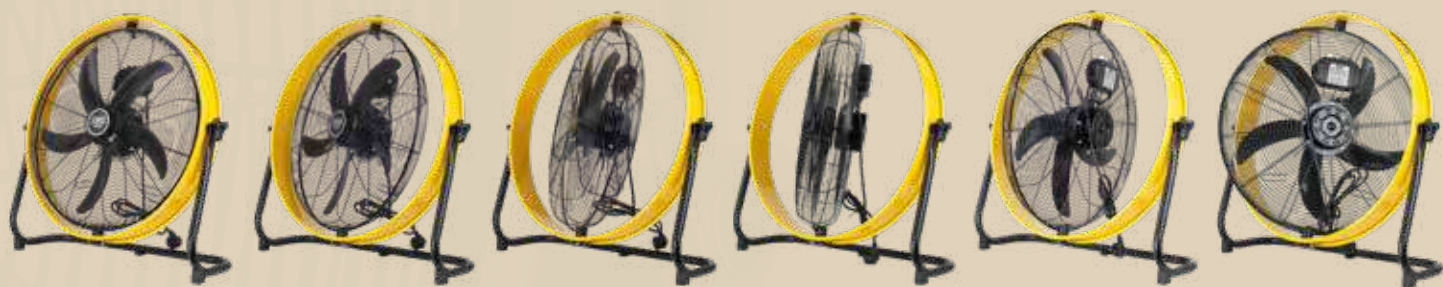

yellow circle⁶⁰

VENTILATORE DA TERRA TAMBURATO

AC 220 -240 V ~ 50 Hz
120 W

3 velocità
1250 Rpm (max. velocità)

Diametro 60 cm

Orientabile sia in
orizzontale che in verticale

Decibel: 66,8 db
(max. velocità)

Pale in ABS

Possibilità di
attacco a parete

Angolazione
regolabile

Materiale: metallo
pale in plastica

Colore: giallo e nero

Installazione a parete?

MULTIPRESA COMANDATA WI-FI
SMART SOCKET **ES035**

ideale per comandare
l'accensione con il cellulare

Dimensioni: 66 x 21 x 67 cm (h)

Peso netto: 5,4 kg

Confezione: scatola

Imballo: 1pz - U.V.: 1 pz

67 cm

Codice art. **EV097**