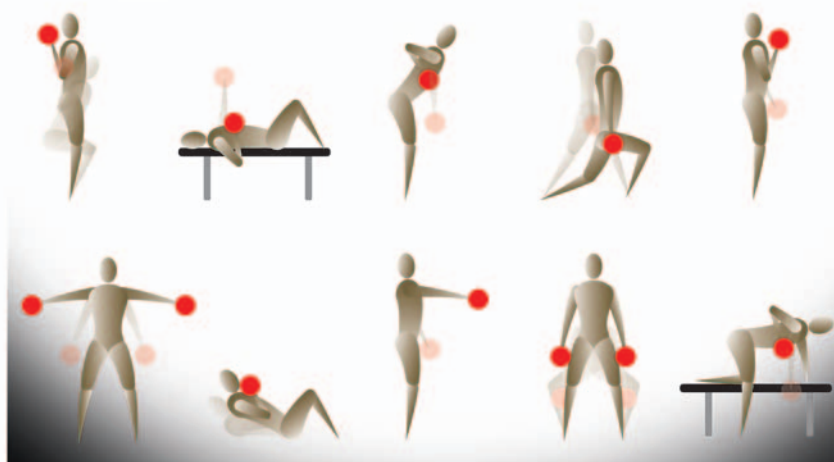

er. ROVERA®

MANUBRI IN VINILE

serie manubri da 1 a 5 kg

DATI TECNICI

Serie di manubri da 1 a 5 kg.
Rivestimento in vinile antiurto,
non rovina i pavimenti.

Ideali per un allenamento di
tonificazione e il potenziamento della
muscolatura superiore del corpo:
braccia, pettorali, spalle e schiena.

■ 6391C

Manubrio da 1 kg di colore ROSA
EAN CODE 8008646301231

■ 6392C

Manubrio da 2 kg di colore GIALLO
EAN CODE 8008646301248

■ 6393C

Manubrio da 3 kg di colore ROSSO
EAN CODE 8008646301255

■ 6394C

Manubrio da 4 kg di colore VERDE
EAN CODE 8008646301262

■ 6395C

Manubrio da 5 kg di colore BLU
EAN CODE 8008646301279

UTILIZZO

SERVIZIO ASSISTENZA Tel.: 039 2459333

email: assistenza@rovera.com

www.rovera.com