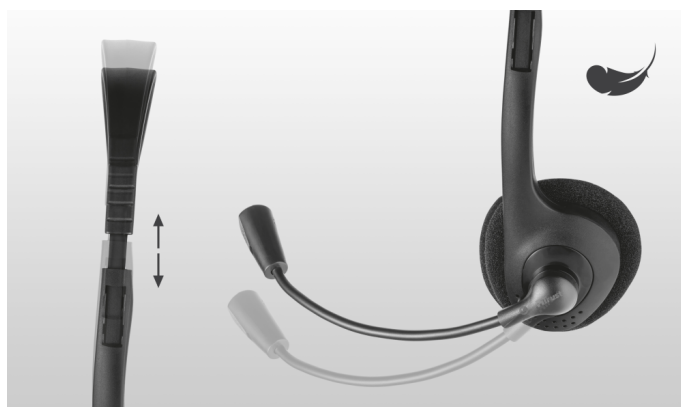

## Caratteristiche chiave

- Design leggero e regolabile
- Il sensibile microfono regolabile garantisce un vocale nitido
- Il cavo da 1,8 metri con controllo del volume integrato garantisce grande libertà di movimento durante le chiamate
- Adatte per tutte le applicazioni di (video) chat, comprese Teams, Skype e Zoom
- Da utilizzare con laptop dotati di connessione combinata audio da 3,5 mm
- In dotazione un adattatore Y da utilizzare con i PC

## Requisiti di sistema

- Connessione cuffie/microfono combinata da 3,5 mm
- OPPURE connessione cuffie da 3,5 mm e connessione microfono da 3,5 mm

**LIGHTWEIGHT****VOLUME CONTROL****PERFECT FOR VIDEO CHATS**

### Cuffie con microfono professionali e versatili

Le cuffie con microfono HS-100, progettate per le chiamate professionali, sono versatili, comode da indossare e offrono audio di qualità e funzioni comode. Le cuffie con microfono sono compatibili con tutti i principali software per le conferenze, tra cui Teams, Skype e Zoom, e il microfono regolabile e sensibile trasmette chiaramente l'audio.

### Leggere e regolabili

Le cuffie HS-100 sono comode da indossare anche nelle riunioni più lunghe ed estenuanti. Il loro design leggero e regolabile permette a chiunque di regolarle e di indossarle comodamente.