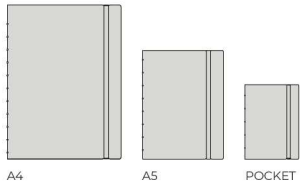

CARATTERISTICHE

- Contenuto riposizionabile e refillabile
- Fogli multifunzione e accessori
- Carta adatta alla scrittura con penna stilografica
- Copertina ripiegabile a 360°
- Compresa tasca e intercalari

FORMATI

CONTENUTO

Fogli a righe
4 intercalari e tasca pastello
Righello/segnapagina

FORMATO	BLU PASTELLO	ROSA	LILLA	VERDE PASTELLO	GIALLO LIMONE	STONE	PESCA	MISURE
POCKET	115063	115064	115065	115066	115062	115106	115109	144 x 105mm
A5	115051	115053	115054	115052	115061	115107	115110	214 x 163mm
A4	115098	115097	115095	115096	115094	115108	115111	303 x 225mm