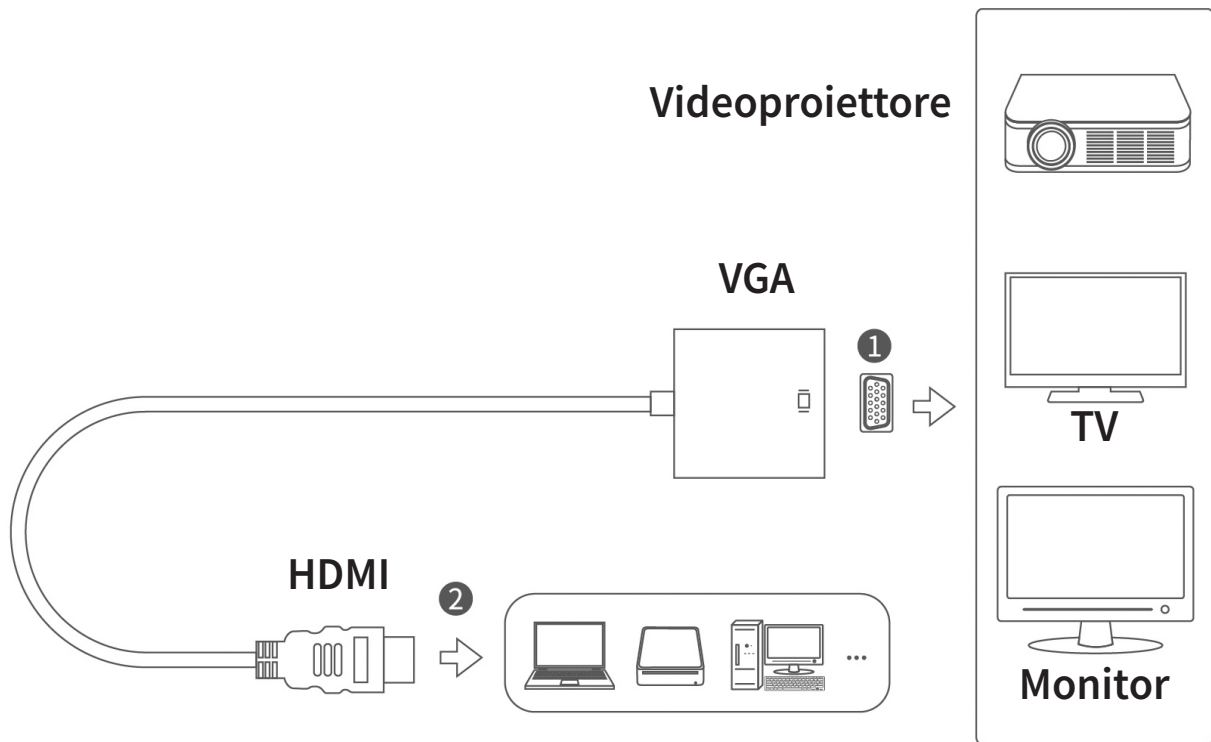

mediacom

HDMI to VGA Adapter

VGA

HDMI

4K

Corpo in ABS

HDMI to VGA Adapter

1 VGA

COD. MD-H200
EAN: 8028153122648

SPECIFICHE TECNICHE:

HDMI	4K@30Hz
VGA	2K@60Hz

CONTENUTO DELLA SCATOLA

Adattatore HDMI
Manuale utente