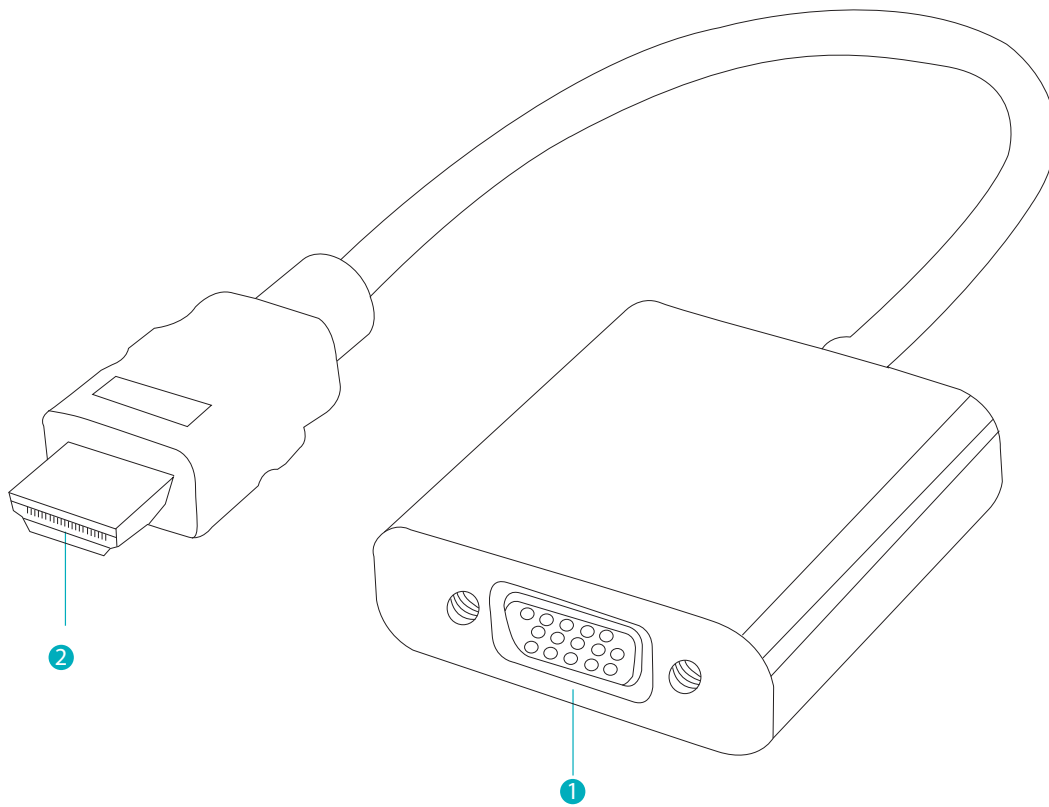

mediacom

HDMI to VGA Adapter

VGA

HDMI

4K

Corpo in ABS

HDMI to VGA Adapter

1 VGA

COD. MD-H200
EAN: 8028153122648

SPECIFICHE TECNICHE:

HDMI	4K@30Hz
VGA	2K@60Hz

CONTENUTO DELLA SCATOLA

Adattatore HDMI
Manuale utente