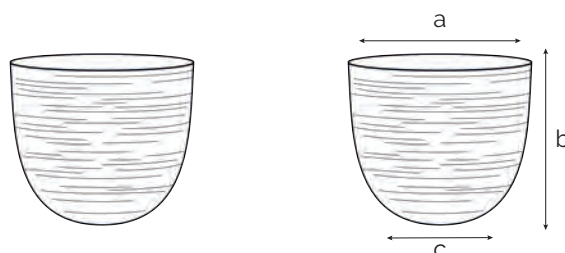

OVER	Codice articolo <i>Item code</i>	Dimensioni (cm) <i>Dimension (cm)</i>	a	b	c	terriccio <i>topsoil</i>	acqua <i>water</i>	
	33 706 028		28	27	15,5	12 l	0,6 l	
	33 706 038		38	32	22	24 l	3 l	
	33 706 048		48	40	25	50 l	8 l	
	33 706 058		58	47	28	85 l	12 l	
Materiale <i>Material</i>	PSV	Tecnologia <i>Technology</i>	Injection			Utilizzo <i>Use</i>	Indoor & outdoor	

Immagine
Image