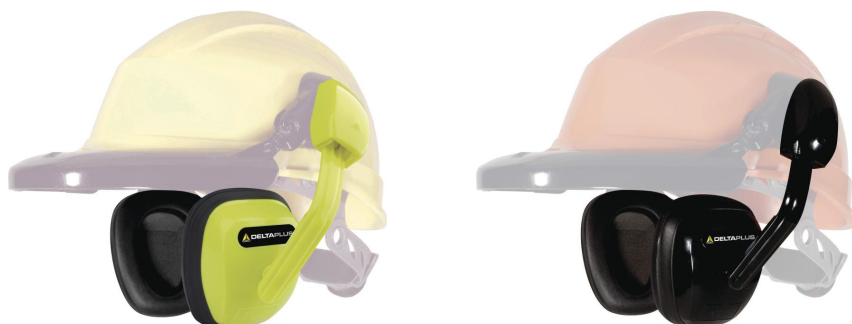

SUZUKA 2

CUFFIE ANTIRUMORE PER ELMETTI DA CANTIERE - SNR 24 DB

Rif. SUZUKA2

Caratteristiche prodotto

Cuffia antirumore per elmetto, regolabile in altezza. Archetto e padiglioni in ABS alta flessibilità. Padiglioni imbottiti di gomma piuma. Da utilizzare direttamente sull'elmetto o con il porta visiera VISOR HOLDER. Da usare con elmetti da cantiere GRANITE, SUPER QUARTZ, QUARTZ, ZIRCON e BASEBALL DIAMOND.

Padiglioni e arco: ABS.

Cuscinetti : schiuma sintetica e PVC.

COLORE

Giallo fluo, Nero

TAGLIA

Regolabile

Certificazioni - Norme

REGOLAMENTO (UE) 2016/425