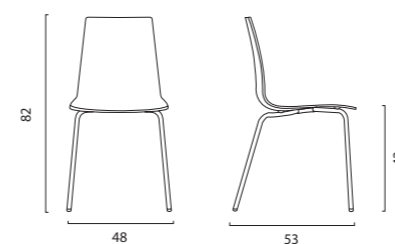

Aeterna

Sedia in policarbonato | Polycarbonate chair

SEDIA AETERNA IN POLICARBONATO TRASPARENTE (SUPERFICIE ANTIGRAFFIO).
Gambe in acciaio cromato d. 18x2 mm. Articolo da montare.
AETERNA TRANSPARENT POLYCARBONATE CHAIR (SCRATCHPROOF SURFACE).
Chromed steel (d. 18x2 mm.) chair. Ready to assemble.

DIMENSIONI | DIMENSIONS (cm)

IMPILABILE | STACKABLE

LOGISTICA | LOGISTIC

		PESO WEIGHT (kg)
PZ. CARTONE PCS. BOX	4	5,7
CARTONI PALLET CARTON BOXES PALLET	16	
DIM. CARTONE BOX SIZE (cm)	59 x 55,5 x 50 h	
PZ. PALLET PCS. PALLET	64	
MISURE PALLET PALLET DIM. (cm)	120 x 112 x 215 h	
PZ. BILICO PCS. TRUCK	1.536	
PZ. 40' CTR PCS. 40' CTN	1.280	