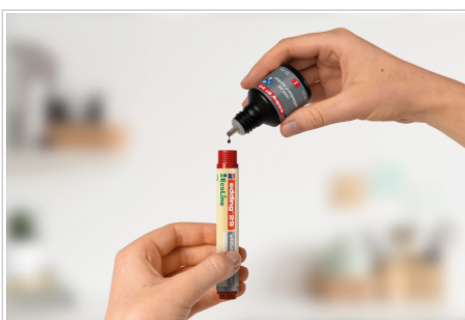

SCHEDA DATI

✓ Punti salienti

- Ricarica precisa grazie all'erogatore a goccia
- Ricaricare è ecologico in quanto riduce lo spreco di materiali
- Prodotto di marca di alta qualità
- Made in Germany

edding BT 30 inchiostro per ricarica per marcatore per lavagne bianche

rosso

- Inchiostro per ricarica con sistema a gocce ideale per ricaricare rapidamente vari marcatori per lavagne bianche edding
- La ricarica in flacone ha un volume di 30 ml
- Senza aggiunta di butyl acetate

Art.No. **4-BT30002**

GTIN **4004764064267**

SCHEDA DATI

Specifiche

Sistema di ricarica dell'inchiostro	Drop dispenser
Asciugatura rapida	sì
Cap off	sì
Informazioni sul limite	Il marcatore può rimanere senza cappuccio per alcuni giorni senza seccare