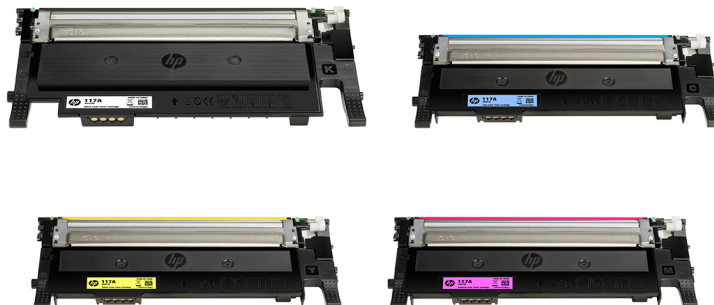

# Materiali di consumo originali per stampante laser HP 117

(W2070A, W2071A, W2072A, W2073A)

Ideali per microimprese e uffici di piccole dimensioni che desiderano avvalersi della tecnologia di stampa laser offerta da HP, leader indiscusso del settore.

Stampate documenti aziendali e materiale promozionale dai colori intensi e brillanti. Le affidabili cartucce toner per stampante laser originali HP hanno un costo contenuto. Sono progettate per adattarsi perfettamente alle vostre esigenze di casa, ufficio e budget.

## Qualità professionale a un prezzo straordinario

Le cartucce toner per stampa laser originali HP assicurano stampe straordinarie. Sempre. Qualità professionale a un prezzo straordinario offerta da un'azienda leader del settore.

## Ottenete testi di qualità professionale con il toner originale HP

Le cartucce toner originali HP assicurano stampe in bianco e nero uniformi e di qualità professionale. Affidatevi ai risultati di stampa affidabili offerti dalle cartucce toner originali HP, progettate appositamente per lavorare in sinergia con la vostra stampante HP.