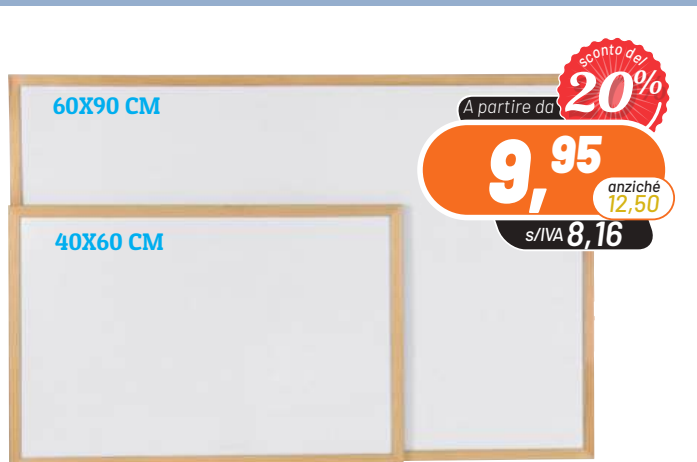

I nostri BEST SELLER

LAVAGNE BIANCHE

Lavagne bianche non magnetiche ma scrivibili e cancellabili con gli appositi marcatori. Cornice in legno di pino. Kit per il montaggio incluso [0971B4060][0972B6090]

A partire da **9,95** anziché 12,50
s/IVA 8,16

sconto del 20%