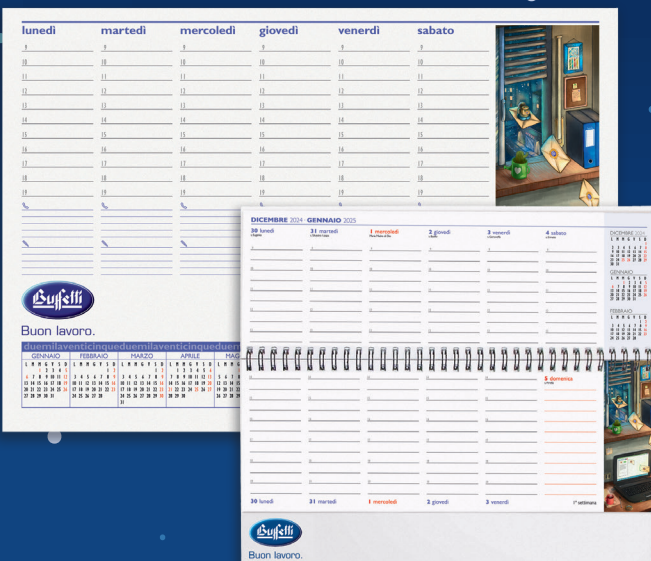

CalendArt 2025

Il Calendario Buffetti: Il Compagno Affidabile tutto l'anno!

Affidabilità senza Paragoni: I Calendari Buffetti, simbolo di qualità, sono stati la scelta di case e uffici in Italia per decenni.

Ampia Scelta per Ogni Esigenza: Dai calendari tascabili a quelli da parete, dagli organizer settimanali ai planner mensili, abbiamo la soluzione perfetta per te.

Design Elegante e Funzionale: I nostri calendari sono non solo pratici, ma anche opere d'arte che valorizzano il tuo spazio. Design moderno ed elegante per aggiungere stile ovunque.

Organizzazione Perfetta: La struttura chiara e intuitiva dei nostri calendari ti aiuta a gestire impegni, scadenze e appuntamenti senza sforzo. Non perdere mai una data importante.

Impegno per l'Ambiente: I nostri materiali eco-friendly e processi di produzione riducono l'impatto ambientale.

INIZIA IL TUO ANNO CON IL PIEDE GIUSTO. SCEGLI IL CALENDARIO BUFFETTI E GODITI UN ANNO DI ORGANIZZAZIONE IMPECCABILE, STILE E SUCCESSO.

VIENI A RITIRARE LA TUA COPIA IN NEGOZIO

Illustrazioni in esclusiva per Buffetti ad opera di Federico Pio | VINCITORE DEL CONTEST CALENDART 2025

Federico Pio è nato a Roma (RM) nel 1993. Diplomato in architettura e arredo ha poi frequentato l'Accademia di belle arti di Roma e successivamente si è specializzato nel ramo Illustrazione alla Scuola Internazionale di Comics vincendo diverse borse di studio. Ha collaborato con WIP edizioni come illustratore e lavora da tempo come freelance. Attualmente sta frequentando un corso per specializzarsi nel campo del Graphic Design.

SOLO NEI PUNTI VENDITA BUFFETTI