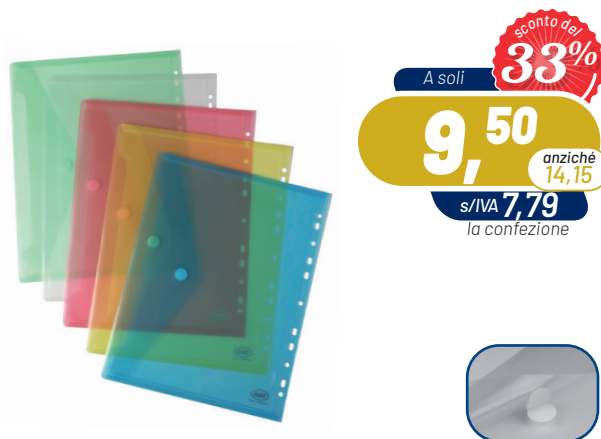

BUSTE CON CHIUSURA IN VELCRO

Pratiche e funzionali con foratura universale, per inserirle nelle cartelle ad anelli.
[7190A4K00]
Confezioni da 6 buste..