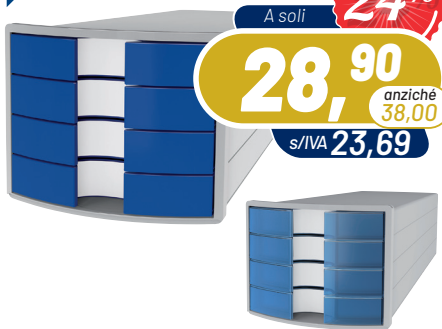

PER TENERE IN ORDINE DOCUMENTI O ALTRI OGGETTI!

A soli **28,90** anziché **38,00**
s/IVA **23,69**

sconto del **24%**

CASSETTIERE DA SCRIVANIA

In polistirolo antistatico. 4 cassette altezza 5 cm. Dimensioni 28x36,6x23,5 cm. Colore cassette blu pieno e azzurro trasparente. [0220BG100] [0221BG100]

CONNETTORE SINGOLO USB 3.0

A partire da **8,90** anziché **10,30**
s/IVA **7,30**

sconti fino al **16%**

DOPPIO CONNETTORE TYPE-C / USB 3.2

CARD READER

Per il trasferimento e la condivisione veloce di immagini e file da schede di memoria. [0030CRP...]
Prezzi comprensivi del contributo RAEE