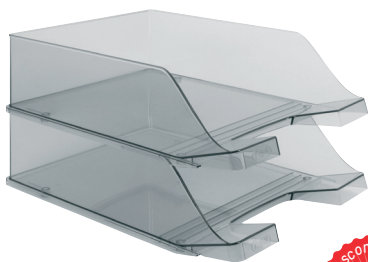

A soli **9,95** anziché **12,80**
s/IVA **8,16**

sconto del **22%**

PORTACORRISPONDENZA BIG

In plastica antiurto trasparente con finitura lucida brillante. Extra capacità di 9,5 cm di altezza interna, ideale per grandi quantità di documenti. [102623BT0]