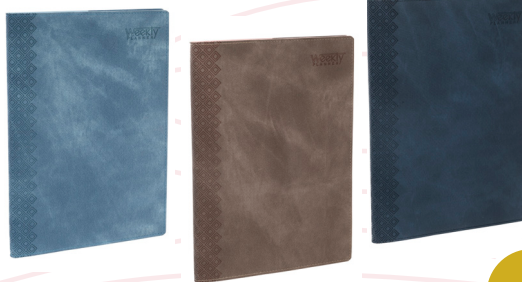

WEEKLY RIVOLI

Nuovi colori per la linea Weekly Rivoli! L'originale texture di queste agende, in similpelle trama tessuto nei toni più trendy, risponde alle esigenze di chi predilige essenzialità e design, ma non vuole rinunciare allo stile. Il tracciato interno mantiene tutti i plus della settimanale Weekly Planner, aggiungendo alla ricerca di lavorazioni esclusive, materiali moderni e accattivanti.

Fatta a mano in Italia.
[9521RV160][9531RV160][9571RV160][9581RV160]

A partire da
13,00
s/IVA 10,66

Weekly
PLANNER