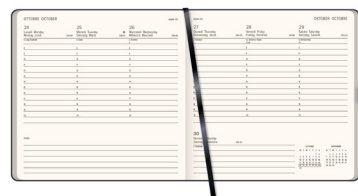

WEEK&DAY - QUADROTTA

Pianificare significa programmare, fissare delle scadenze per i nostri obiettivi, organizzare i tempi e sviluppare delle strategie decidendo nei dettagli come procedere per realizzare i nostri sogni e i nostri progetti! Per raggiungere la meta, ora hai a disposizione questi nuovi efficientissimi strumenti che potranno supportarti e mostrarti in un colpo d'occhio, tutte le tue attività! Fatte a mano in Italia [9865QDD12][9875QDD12][95712WN12]